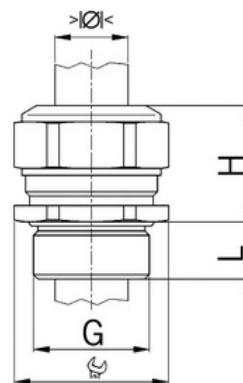

Kabelová vývodka Progress, nerezová, S2, dlouhý závit Pg11, jednodílné těsnění krátké

Objednací kód: AG-1100.11.94.120

Typ závitu: **Pg**

Délka závitu (mm): **10**

Materiál: **Kov**

Sklolaminát: **Ne**

Odolné proti úderu: **Ano**

S pojistnou maticí: **Ne**

Provedení: **Přímé**

Šroubení plochého kabelu: **Ne**

Typ těsnění: **Těsnicí kroužek**

Rozsah provozní teploty: **-40**

Pro armované kabely: **Ne**

Stíněné: **Ne**

Jmenovitá velikost závitu metrická/PG: **11**

Otvor klíče: **22**

Jakost materiálu: **Nerezová ocel (V2A)**

Stupeň ochrany krytí (IP): **IP68**

Barva:

K nacvaknutí do otvoru: **Ne**

Vícenásobná těsnicí vložka: **Ne**

Odlehčení tahu: **Ano**

Dělitelné šroubení: **Ne**

Provedení testované proti explozi: **Ne**

Provedení EMC: **Ne**

Příslušenství