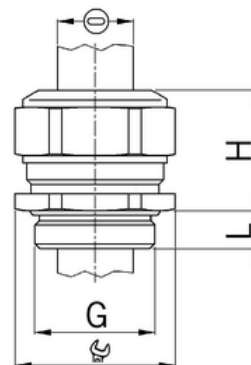

## Kabelová vývodka Progress, pro ploché kabely, mosazná, M50

Objednací kód: AG-1300.50.400.060

Typ závitu: **Metrický**  
Délka závitu (mm): **9**  
Materiál: **Kov**  
Povrch: **Poniklovaná**  
Sklolaminát: **Ne**  
Odolné proti úderu: **Ano**  
S pojistnou maticí: **Ne**  
Provedení: **Přímé**  
Šroubení plochého kabelu: **Ano**  
Typ těsnění: **Těsnící kroužek**  
Rozsah provozní teploty: **-40**  
Pro armované kabely: **Ne**  
Stíněné: **Ne**

Jmenovitá velikost závitu metrická/PG: **50**  
Otvor klíče: **55**  
Jakost materiálu: **Mosaz**  
Bez halogenů: **Ano**  
Stupeň ochrany krytí (IP): **IP68**  
Barva:  
K nacvaknutí do otvoru: **Ne**  
 Vícenásobná těsnící vložka: **Ne**  
Odlehčení tahu: **Ano**  
Dělitelné šroubení: **Ne**  
Provedení testované proti explozi: **Ne**  
Provedení EMC: **Ne**