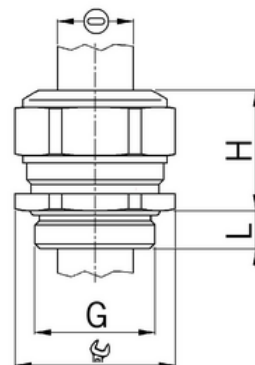

Stíněné: **Ne**

Jmenovitá velikost závitu metrická/PG: **40**

Otvor klíče: **46**

Jakost materiálu: **Mosaz**

Bez halogenů: **Ano**

Stupeň ochrany krytí (IP): **IP68**

Barva:

K nacvaknutí do otvoru: **Ne**

Vícenásobná těsnicí vložka: **Ne**

Odlehčení tahu: **Ano**

Dělitelné šroubení: **Ne**

Provedení testované proti explozi: **Ne**

Provedení EMC: **Ne**