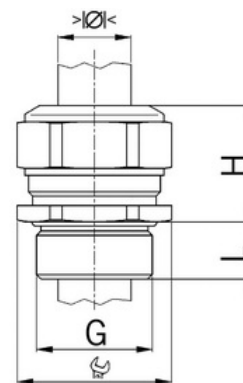

Kabelová vývodka Progress, Ex e II, mosazná, dlouhý závit M2

Objednací kód: AG-EX1100.20.080

Typ závitu: **Metrický**
Délka závitu (mm): **10**
Materiál: **Kov**
Povrch: **Poniklovaná**
Sklolaminát: **Ne**
Odolné proti úderu: **Ano**
S pojistnou maticí: **Ne**
Provedení: **Přímé**
Šroubení plochého kabelu: **Ne**
Typ těsnění: **Těsnící kroužek**
Rozsah provozní teploty: **-40**
Pro armované kabely: **Ne**
Stíněné: **Ne**

Jmenovitá velikost závitu metrická/PG: **20**
Otvor klíče: **24**
Jakost materiálu: **Mosaz**
Bez halogenů: **Ano**
Stupeň ochrany krytí (IP): **IP68**
Barva:
K nacvaknutí do otvoru: **Ne**
Vícenásobná těsnící vložka: **Ne**
Odlehčení tahu: **Ano**
Dělitelné šroubení: **Ne**
Provedení testované proti explozi: **Ne**
Provedení EMC: **Ne**