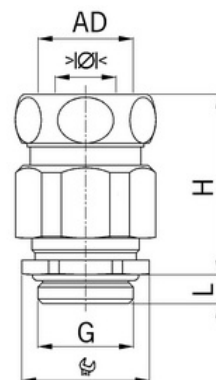

Stíněné: **Ne**

Jmenovitá velikost závitu metrická/PG: **25**

Otvor klíče: **30**

Jakost materiálu: **Mosaz**

Bez halogenů: **Ano**

Stupeň ochrany krytí (IP): **IP68**

Barva:

K nacvaknutí do otvoru: **Ne**

Vícenásobná těsnicí vložka: **Ne**

Odlehčení tahu: **Ano**

Dělitelné šroubení: **Ne**

Provedení testované proti explozi: **Ne**

Provedení EMC: **Ne**

Příslušenství