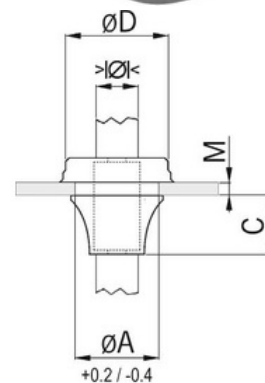

Kabelové těsnění do panelu, světle šedé, M20

Objednací kód: AG-14.583.05

Provedení: **Uzavřená**

Na průměr kabelu od / do: **8**

Pro sílu stěny: **1**

Odlehčení tahu: **Ne**

Provedení úhlu: **Ne**

Bez halogenů: **Ano**

Plynotěsná: **Ne**

Vodotěsné: **Ne**

Vložka pro kabelovou vývodku: **Ne**

Průměr vrtu: **20,5**

Rozměry závitů metrické:

Smršťovací provedení: **Ne**

Materiál: **Guma**

Barva: **Šedá**

Ohnivzdorná: **Ne**

Stupeň ochrany krytí (IP):

Příslušenství