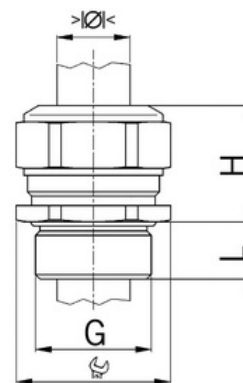

Kabelová vývodka Progress, nerezová, A2, dlouhý závit Pg13,5

Objednací kód: AG-1100.13.94

Typ závitu: **Pg**
Délka závitu (mm): **10**
Materiál: **Kov**
Sklolaminát: **Ne**
Odolné proti úderu: **Ano**
S pojistnou maticí: **Ne**
Provedení: **Přímé**
Šroubení plochého kabelu: **Ne**
Typ těsnění: **Těsnicí kroužek**
Rozsah provozní teploty: **-40**
Pro armované kabely: **Ne**
Stíněné: **Ne**

Jmenovitá velikost závitu metrická/PG: **13**
Otvor klíče: **24**
Jakost materiálu: **Nerezová ocel (V2A)**
Stupeň ochrany krytí (IP): **IP68**
Barva:
K nacvaknutí do otvoru: **Ne**
Vícenásobná těsnicí vložka: **Ne**
Odlehčení tahu: **Ano**
Dělitelné šroubení: **Ne**
Provedení testované proti explozi: **Ne**
Provedení EMC: **Ne**