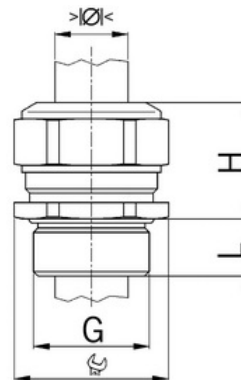

Kabelová vývodka Progress, Ex e II, mosazná, dlouhý závit M8

Objednací kód: AG-EX1100.08.035

Typ závitu: **Metrický**
Délka závitu (mm): **10**
Materiál: **Kov**
Povrch: **Poniklovaná**
Sklolaminát: **Ne**
Odolné proti úderu: **Ano**
S pojistnou maticí: **Ne**
Provedení: **Přímé**
Šroubení plochého kabelu: **Ne**
Typ těsnění: **Těsnící kroužek**
Rozsah provozní teploty: **-40**
Pro armované kabely: **Ne**
Stíněné: **Ne**

Jmenovitá velikost závitu metrická/PG: **8**
Otvor klíče: **11**
Jakost materiálu: **Mosaz**
Bez halogenů: **Ano**
Stupeň ochrany krytí (IP): **IP68**
Barva:
K nacvaknutí do otvoru: **Ne**
Vícenásobná těsnící vložka: **Ne**
Odlehčení tahu: **Ano**
Dělitelné šroubení: **Ne**
Provedení testované proti explozi: **Ne**
Provedení EMC: **Ne**