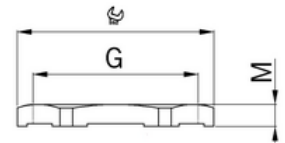

## Kontramatice pro kabelové vývodky EMC Pg21 zařezávací, tloušťka 4mm

**Objednací kód: AG-8021.85**

Typ závitu: **Pg**  
Materiál: **Kov**  
Povrch: **Poniklovaná**  
Sklolaminát: **Ne**  
Barva: **Ostatní**  
Se zemnicí přípojkou: **Ne**

Jmenovitá velikost závitu metrická/Pg: **21**  
Jakost materiálu: **Mosaz**  
Bez halogenů: **Ne**  
Odolné proti úderu: **Ne**  
Tvar:

**Příslušenství**