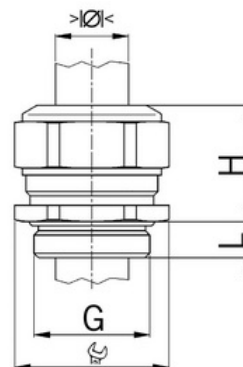

**Kabelová vývodka, mosazná, závit M95 x 2,0, pro průměr kabelu 73,0 až 80,0 mm, délka závitu 20 mm, jednodílné těsnění**

**Objednací kód: AG-1000.95.800**

Typ závitu: **Metrický**  
Délka závitu (mm): **20**

Rozsah provozní teploty: **-40**

Pro armované kabely: **Ne**

Stíněné: **Ne**

Jmenovitá velikost závitu metrická/PG: **95**

Otvor klíče: **110**

Jakost materiálu: **Mosaz**

Bez halogenů: **Ano**

Stupeň ochrany krytí (IP): **IP68**

Barva:

K nacvaknutí do otvoru: **Ne**

Vícenásobná těsnicí vložka: **Ne**

Odlehčení tahu: **Ano**

Dělitelné šroubení: **Ne**

Provedení testované proti explozi: **Ne**

Provedení EMC: **Ne**

**Příslušenství**