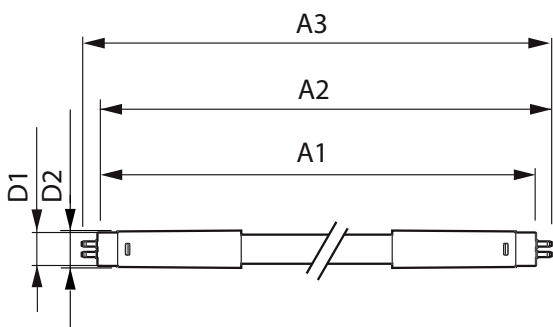

MASTER LEDtube InstantFit HF T5

Controls and dimming

Stmívatelné	Ano – zkontrolujte kompatibilitu předřadníku
-------------	--

Mechanical and housing

Povrchová úprava žárovky	Matná
Materiál žárovky	Sklo
Délka výrobku	600 mm
Tvar žárovky	Trubice, dvě patice

Rozměrové výkresy

Product	D1	D2	A1	A2	A3
MAS LEDtube HF 600mm HE 8W 830 T5	15,5 mm	18,8 mm	549 mm	556,1 mm	563,2 mm

Fotometrické údaje

Spectral Power Distribution Colour - MAS LEDtube HF 600mm HE 8W 830 T5