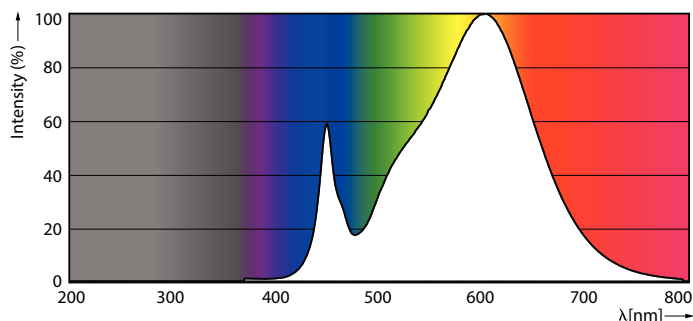

Rozměrové výkresy

Product	D1	D2	A1	A2	A3
MAS LEDtube HF 600mm HE 8W 830 T5	15,5 mm	18,8 mm	549 mm	556,1 mm	563,2 mm

Fotometrické údaje

Spectral Power Distribution Colour - MAS LEDtube HF 600mm HE 8W 830 T5