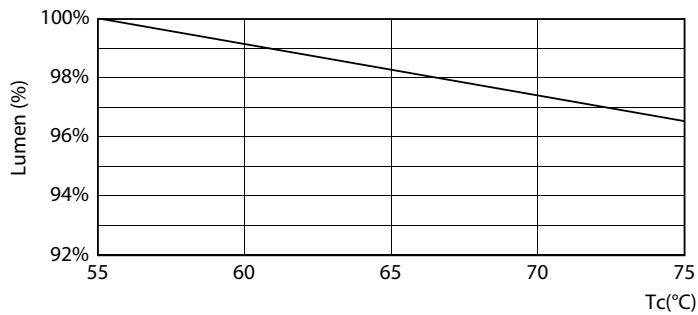

Životnosť

Lumen Maintenance Diagram - MAS LEDtube HF 600mm HE 8W 830 T5