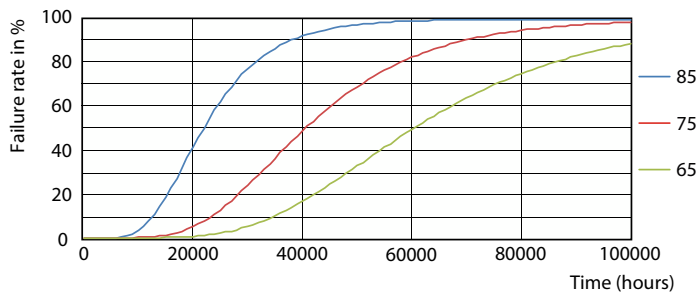

MASTER LEDtube InstantFit HF T5

Fotometrické údaje

Light Distribution Diagram - MAS LEDtube HF 600mm HE 8W 830 T5

Životnosť

Lumen Maintenance Diagram - MAS LEDtube HF 600mm HE 8W 830 T5

Life Expectancy Diagram - MAS LEDtube HF 600mm HE 8W 830 T5