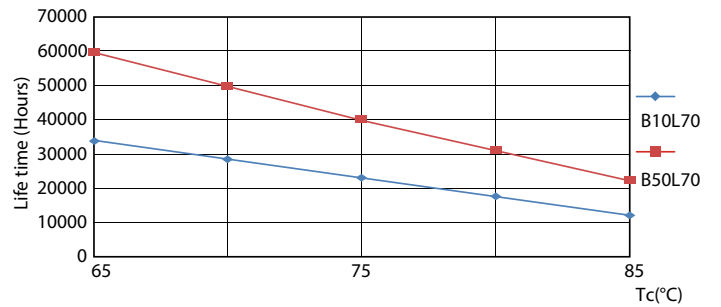

MASTER LEDtube InstantFit HF T5

Fotometrické údaje

Light Distribution Diagram - MAS LEDtube HF 600mm HE 8W 830 T5

Životnosť

Lumen Maintenance Diagram - MAS LEDtube HF 600mm HE 8W 830 T5

Life Expectancy Diagram - MAS LEDtube HF 600mm HE 8W 830 T5