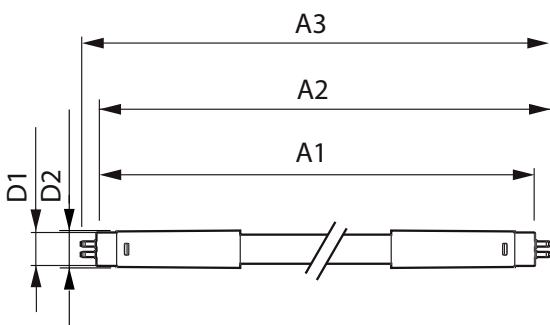

MASTER LEDtube InstantFit HF T5

Controls and dimming

Stmívatelné	Ano – zkontrolujte kompatibilitu předřadníku
-------------	--

Mechanical and housing

Povrchová úprava žárovky	Matná
Materiál žárovky	Sklo
Délka výrobku	600 mm
Tvar žárovky	Trubice, dvě patice

Rozměrové výkresy

Product	D1	D2	A1	A2	A3
MAS LEDtube HF 600mm HE 8W 840 T5	15,5 mm	18,8 mm	549 mm	556,1 mm	563,2 mm

Fotometrické údaje

Spectral Power Distribution Colour - MAS LEDtube HF 600mm HE 8W 840 T5