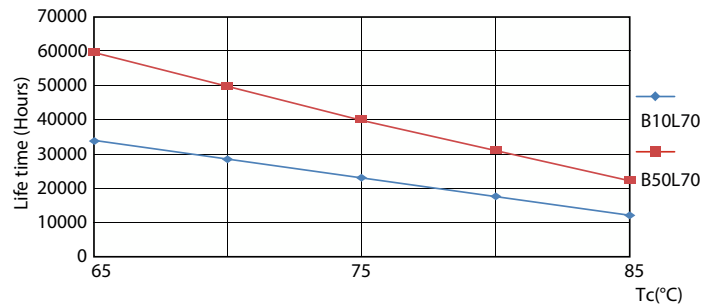

MASTER LEDtube InstantFit HF T5

Fotometrické údaje

Light Distribution Diagram - MAS LEDtube HF 600mm HE 8W 840 T5

Životnosť

Lumen Maintenance Diagram - MAS LEDtube HF 600mm HE 8W 840 T5

Life Expectancy Diagram - MAS LEDtube HF 600mm HE 8W 840 T5