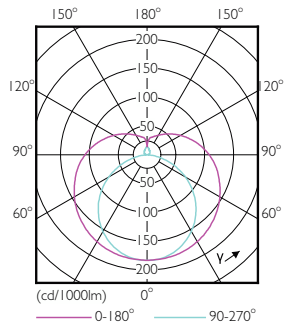

Rozměrové výkresy

Product	D1	D2	A1	A2	A3
MAS LEDtube HF 600mm HE 8W 840 T5	15,5 mm	18,8 mm	549 mm	556,1 mm	563,2 mm

Fotometrické údaje

Spectral Power Distribution Colour - MAS LEDtube HF 600mm HE 8W 840 T5

MASTER LEDtube InstantFit HF T5

Fotometrické údaje

Light Distribution Diagram - MAS LEDtube HF 600mm HE 8W 840 T5

Životnosť

Lumen Maintenance Diagram - MAS LEDtube HF 600mm HE 8W 840 T5

Life Expectancy Diagram - MAS LEDtube HF 600mm HE 8W 840 T5