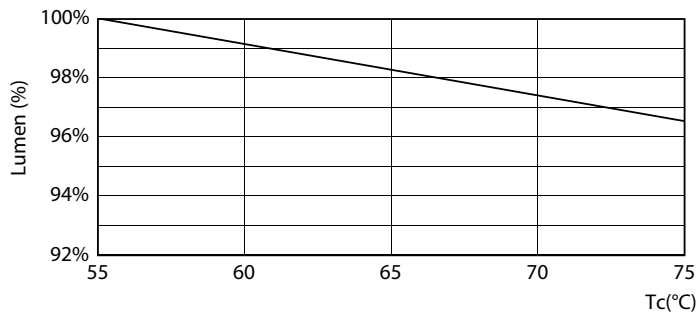

Životnosť

Lumen Maintenance Diagram - MAS LEDtube HF 600mm HE 8W 840 T5