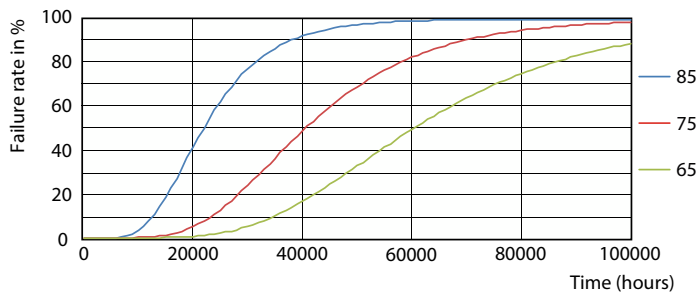

MASTER LEDtube InstantFit HF T5

Fotometrické údaje

Light Distribution Diagram - MAS LEDtube HF 600mm HE 8W 840 T5

Životnosť

Lumen Maintenance Diagram - MAS LEDtube HF 600mm HE 8W 840 T5

Life Expectancy Diagram - MAS LEDtube HF 600mm HE 8W 840 T5