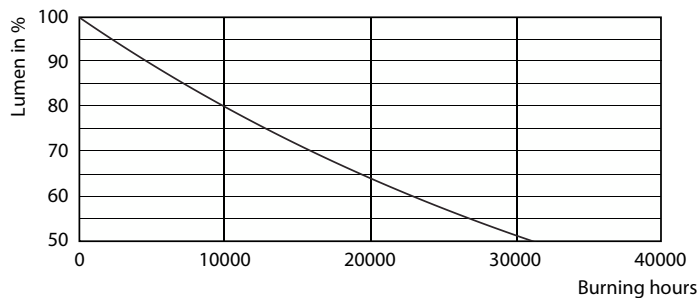

CorePro LEDlinear MV

Životnost

Life Expectancy Diagram - CorePro LED linear D 14-120W R7S 118 840

Lumen Maintenance Diagram - CorePro LED linear D 14-120W R7S 118 840