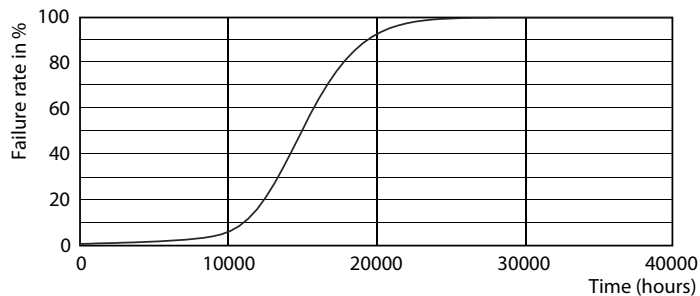

CorePro LEDlinear MV

Životnost

Life Expectancy Diagram - CorePro LED linear D 14-120W R7S 118 840

Lumen Maintenance Diagram - CorePro LED linear D 14-120W R7S 118 840