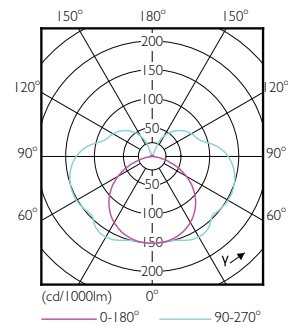

Celý název výrobku	CorePro LED linear D 14-120W R7S 118 840
Pouzdro – EAN/UPC	8718696714072

Rozměrové výkresy

C

Product	D	C
CorePro LED linear D 14-120W R7S 118 840	29 mm	118 mm

Fotometrické údaje

General Uniform Lighting

Spectral Power Distribution Colour – CorePro LED linear D 14-120W R7S 118 840

Light Distribution Diagram – CorePro LED linear D 14-120W R7S 118 840

CorePro LEDlinear MV

Životnost

Life Expectancy Diagram - CorePro LED linear D 14-120W R7S 118 840