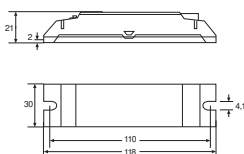

## ROZMĚRY A HMOTNOST

Délka	118.00 mm
Šířka	30.00 mm
Šířka (včetně kulatých svítidel)	30.00 mm
Výška	21.00 mm
Výška (vč. válč. svítidel)	21.00 mm
Váha výrobku	50,00 g