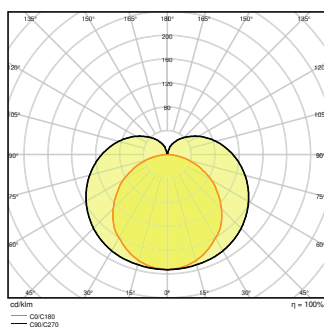

TECHNICKÉ ÚDAJE

ELEKTRICKÉ ÚDAJE

Jmenovitý výkon	17,00 W
Jmenovité napětí	220...240 V
Síťová frekvence	50...60 Hz
Jmenovitý proud	130 mA
Náběhový proud	10 A
Doba náběhového proudu T_{h50}	300 μs
Maximální počet svítidel na jistič B16 A	19
Maximální počet svítidel na jistič C10 A	23
Maximální počet svítidel na jistič C16 A	30
Účinnost λ	> 0,5
Celkové harmonické zkreslení	110 %
Třída ochrany	II
Provozování	Integrovaný driver

Fotometrická data

Světelný tok	1800 lm
Světelná účinnost	106 lm/W
Teplota chromatičnosti	3000 K
Barva světla (označení)	Teplá bílá
Index podání barev Ra	> 80
Standardní odchylka sladění barev	< 5 sdc
Svítivost	-
Nemihá (bez flickeru)	Ano
Skupina fotobiologické bezpečnosti EN62778	RG0
Vyzařovací úhel	140 °