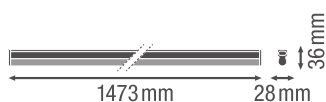

## Fotometrická data

Světelný tok	1800 lm
Světelná účinnost	106 lm/W
Teplota chromatičnosti	3000 K
Barva světla (označení)	Teplá bílá
Index podání barev Ra	> 80
Standardní odchylka sladění barev	< 5 sdc
Svítivost	-
Nemihá (bez flickeru)	Ano
Skupina fotobiologické bezpečnosti EN62778	RG0
Vyzařovací úhel	140 °

## ROZMĚRY A HMOTNOST

Délka	1473.00 mm
Šířka	28.00 mm
Výška	36.00 mm
Váha výrobku	520,00 g