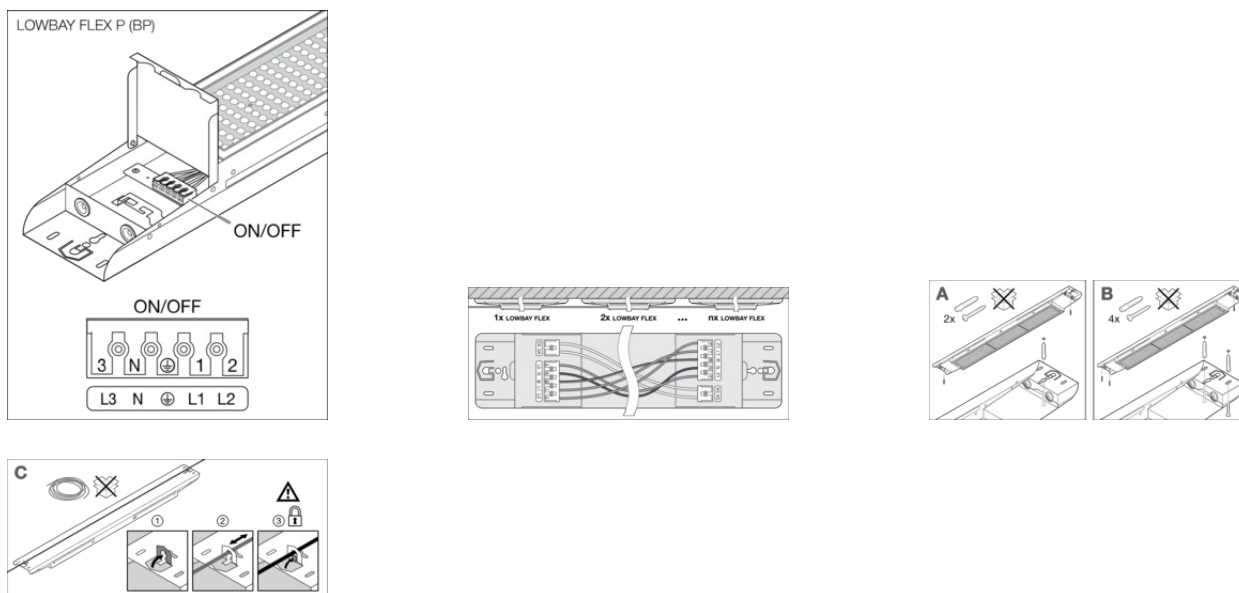

Kód produktu	Jednotka balení (kusy/jednotku)	Rozměry (délka x šířka x výška)	Hrubá hmotnost	Objem
4058075676107	Folding box 1	76 mm x 1,244 mm x 123 mm	4255.00 g	11.63 dm³
4058075676114	Shipping box 3	1,264 mm x 250 mm x 156 mm	13901.00 g	49.30 dm³

Zmíněný produktový kód udává nejmenší jednotku množství, kterou lze objednat. Jednotka balení může obsahovat jeden nebo více samostatných produktů. Při objednávání zadávejte jednotky balení nebo násobky jednotek balení.

DALŠÍ KATALOGOVÉ INFORMACE

Reference / Odkazy

– Záruka viz www.ledvance.cz/zaruky

VYLOUČENÍ ODPOVĚDNOSTI

Změny bez předchozího upozornění vyhrazeny. Chyby a opomenutí vyhrazeny. Vždy se ujistěte, že používáte nejnovější vydání.