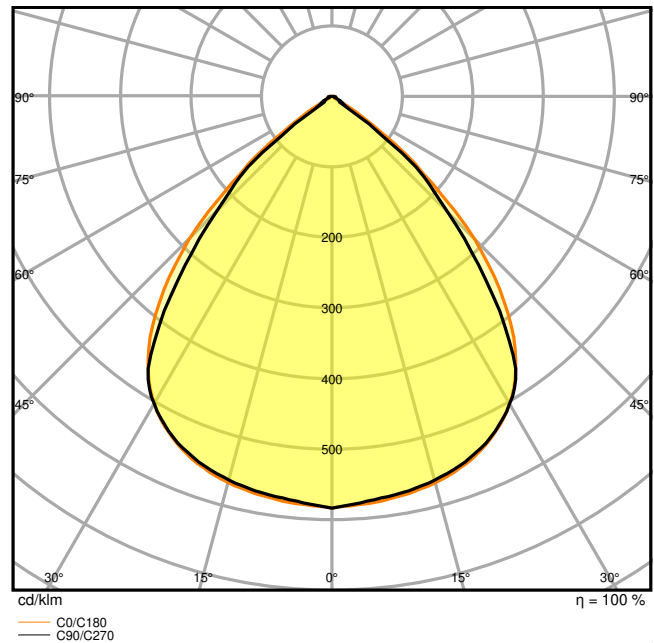

Fotometrická data

Světelný tok	11315 lm
Světelná účinnost	155 lm/W
Teplota chromatičnosti	4000 K
Barva světla (označení)	Studená bílá
Index podání barev Ra	≥ 80
Standardní odchylka sladění barev	< 3 sdc
Nemihá (bez flickeru)	Ano
Skupina fotobiologické bezpečnosti EN62778	RG1
Skupina fotobiologické bezpečnosti EN62471	RG1
Vyzařovací úhel	90 °

LDC typ cone

LDC typ polar

ROZMĚRY A HMOTNOST

Délka	1236 mm
Šířka	115.00 mm
Výška	65.00 mm
Váha výrobku	3400,00 g

MATERIÁLY A BARVY

Barva produktu	bílá
Barva těla svítidla	Bílá
Výrobní materiál	Steel
Test žhavou smyčkou podle IEC 60695-2-12	650 °C
Obsah rtuti	0.0 mg