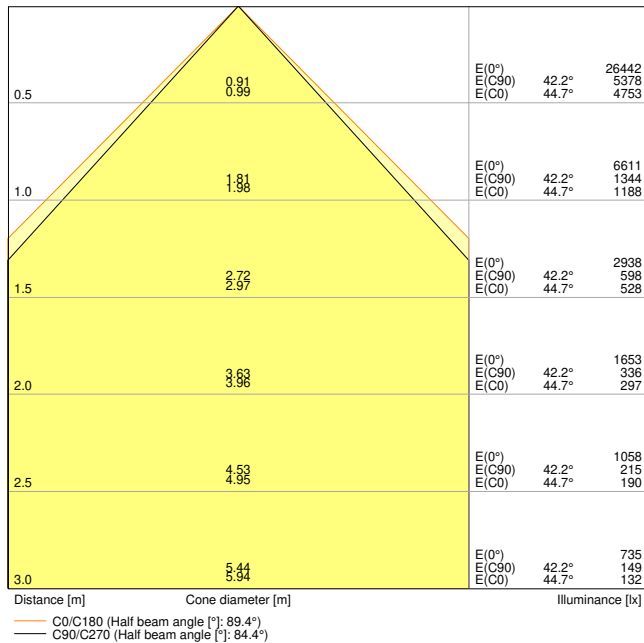

Fotometrická data

Světelný tok	11315 lm
Světelná účinnost	155 lm/W
Teplota chromatičnosti	4000 K
Barva světla (označení)	Studená bílá
Index podání barev Ra	≥ 80
Standardní odchylka sladění barev	< 3 sdc
Nemihá (bez flickeru)	Ano
Skupina fotobiologické bezpečnosti EN62778	RG1
Skupina fotobiologické bezpečnosti EN62471	RG1
Vyzařovací úhel	90 °

LDC typ cone

LDC typ polar

ROZMĚRY A HMOTNOST

Délka	1236 mm
Šířka	115.00 mm
Výška	65.00 mm
Váha výrobku	3400,00 g

MATERIÁLY A BARVY

Barva produktu	bílá
Barva těla svítidla	Bílá
Výrobní materiál	Steel
Test žhavou smyčkou podle IEC 60695-2-12	650 °C
Obsah rtuti	0.0 mg