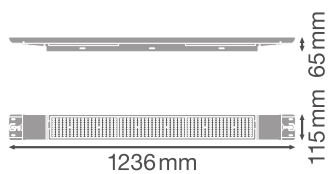

Fotometrická data

Světelný tok	11315 lm
Světelná účinnost	155 lm/W
Teplota chromatičnosti	4000 K
Barva světla (označení)	Studená bílá
Index podání barev Ra	≥ 80
Standardní odchylka sladění barev	< 3 sdc
Nemihá (bez flickeru)	Ano
Skupina fotobiologické bezpečnosti EN62778	RG1
Skupina fotobiologické bezpečnosti EN62471	RG1
Vyzařovací úhel	90 °

LDC typ cone

LDC typ polar

ROZMĚRY A HMOTNOST

Délka	1236 mm
Šířka	115.00 mm
Výška	65.00 mm
Váha výrobku	3400,00 g

MATERIÁLY A BARVY

Barva produktu	bílá
Barva těla svítidla	Bílá
Výrobní materiál	Steel
Test žhavou smyčkou podle IEC 60695-2-12	650 °C
Obsah rtuti	0.0 mg