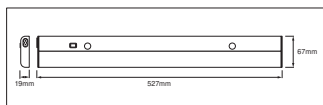

## ROZMĚRY A HMOTNOST

|              |           |
|--------------|-----------|
| Délka        | 527.00 mm |
| Šířka        | 67.00 mm  |
| Výška        | 19.00 mm  |
| Váha výrobku | 425,00 g  |