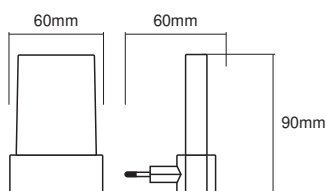

ROZMĚRY A HMOTNOST

Délka	60.00 mm
Šířka	60.00 mm
Výška	90.00 mm
Váha výrobku	40,00 g

MATERIÁLY A BARVY

Barva produktu	Bílá
----------------	------

Barva těla svítidla	Bílá
Výrobní materiál	Polycarbonate (PC)
Výrobní materiál obalu	Polycarbonate (PC)
Obsah rtuti	0.0 mg