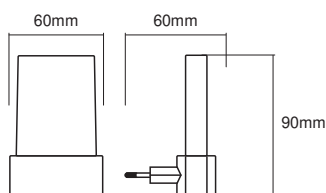

Fotometrická data

Teplota chromatičnosti	2700 ... 6000 K
Barva světla (označení)	červená / zelená / modrá
Index podání barev Ra	≥ 80

ROZMĚRY A HMOTNOST

Délka	60.00 mm
Šířka	60.00 mm
Výška	90.00 mm
Váha výrobku	40,00 g