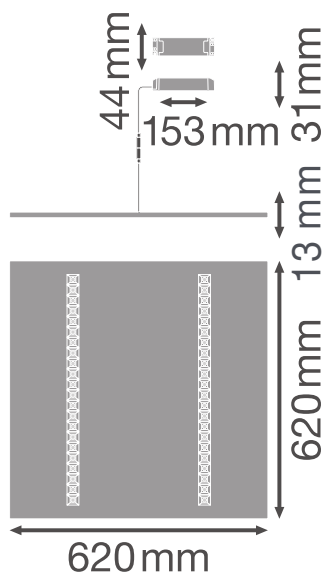

Fotometrická data

Světelný tok	4000 lm
Světelná účinnost	120 lm/W
Teplota chromatičnosti	4000 K
Barva světla (označení)	Studená bílá
Index podání barev Ra	≥ 80
Standardní odchylka sladění barev	3 sdc
Svítivost	-
Nemihá (bez flickeru)	Ano
Měřená veličina blikání (Pst LM)	-
Měřená veličina stroboskopické efektu (SVM)	-
Skupina fotobiologické bezpečnosti EN62778	RG1
Vyzařovací úhel	70 °
UGR longitudinal	< 16

LDC typ cone

LDC typ polar

ROZMĚRY A HMOTNOST

Délka	620.00 mm
Šířka	620.00 mm
Výška	13.00 mm
Váha výrobku	3600,00 g

MATERIÁLY A BARVY

Barva produktu	Bílá
Barva těla svítidla	Bílá
Výrobní materiál	Steel
Výrobní materiál obalu	Polycarbonate (PC)
Materiál povrchu vyzařující světlo	Polykarbonát
Test žhavou smyčkou podle IEC 60695-2-12	850 °C
Obsah rtuti	0.0 mg

APLIKACE A MONTÁŽ

Rozsah okolní teploty	-20...+45 °C
Typ zapojení	Šroubová svorka, 2pólová (L,N)
Druh ochrany	IP40
Třída ochrany IK (rázová odolnost) [PIM]	IK08
Stmívatelné	Ne
Typ montáže	Recessed
Místo montáže	Strop
Prostředí aplikace	Indoor
Montážní délka	600,0 mm
Montážní šířka	600,0 mm
Montážní hloubka	50,0 mm