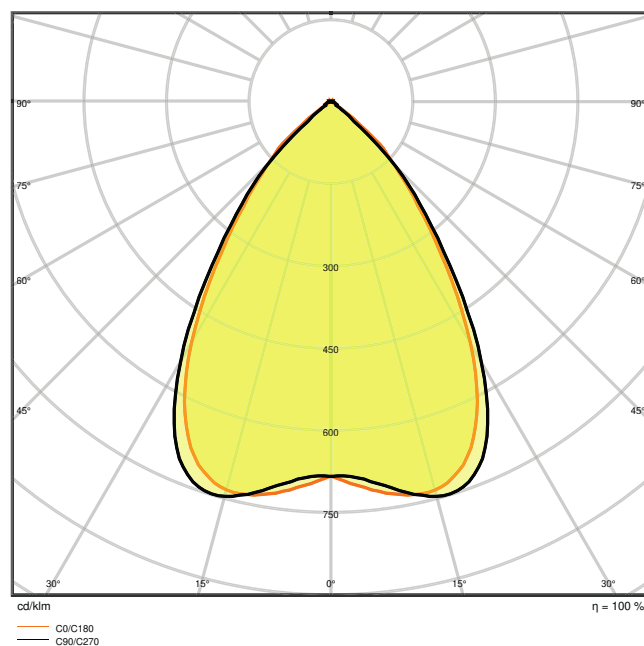

Fotometrická data

Světelný tok	4000 lm
Světelná účinnost	120 lm/W
Teplota chromatičnosti	4000 K
Barva světla (označení)	Studená bílá
Index podání barev Ra	≥ 80
Standardní odchylka sladění barev	3 sdc
Svítivost	-
Nemihá (bez flickeru)	Ano
Měřená veličina blikání (Pst LM)	-
Měřená veličina stroboskopické efektu (SVM)	-
Skupina fotobiologické bezpečnosti EN62778	RG1
Vyzařovací úhel	70 °
UGR longitudinal	< 16

LDC typ cone

LDC typ polar

ROZMĚRY A HMOTNOST

Délka	620.00 mm
Šířka	620.00 mm
Výška	13.00 mm
Váha výrobku	3600,00 g

MATERIÁLY A BARVY

Barva produktu	Bílá
Barva těla svítidla	Bílá
Výrobní materiál	Steel
Výrobní materiál obalu	Polycarbonate (PC)
Materiál povrchu vyzařující světlo	Polykarbonát
Test žhavou smyčkou podle IEC 60695-2-12	850 °C
Obsah rtuti	0.0 mg