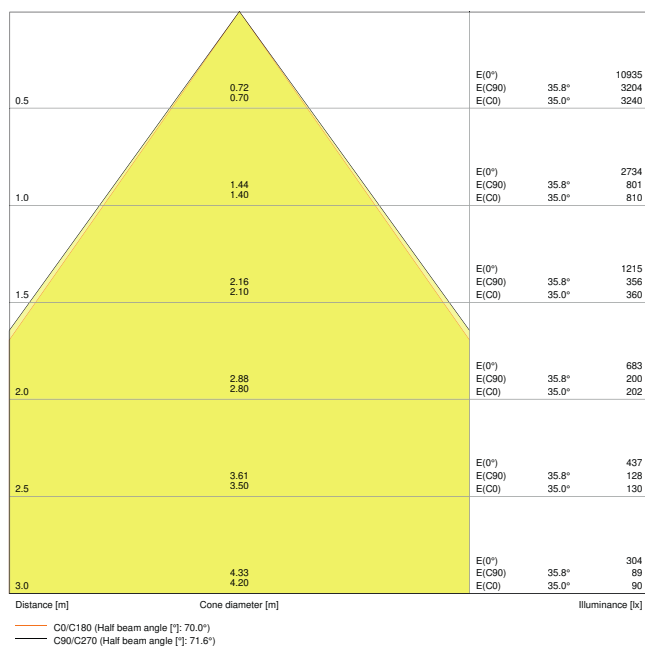

Fotometrická data

Světelný tok	4000 lm
Světelná účinnost	120 lm/W
Teplota chromatičnosti	4000 K
Barva světla (označení)	Studená bílá
Index podání barev Ra	≥ 80
Standardní odchylka sladění barev	3 sdc
Svítivost	-
Nemihá (bez flickeru)	Ano
Měřená veličina blikání (Pst LM)	-
Měřená veličina stroboskopické efektu (SVM)	-
Skupina fotobiologické bezpečnosti EN62778	RG1
Vyzařovací úhel	70 °
UGR longitudinal	< 16

LDC typ cone

LDC typ polar

ROZMĚRY A HMOTNOST

Délka	620.00 mm
Šířka	620.00 mm
Výška	13.00 mm
Váha výrobku	3600,00 g

MATERIÁLY A BARVY

Barva produktu	Bílá
Barva těla svítidla	Bílá
Výrobní materiál	Steel
Výrobní materiál obalu	Polycarbonate (PC)
Materiál povrchu vyzařující světlo	Polykarbonát
Test žhavou smyčkou podle IEC 60695-2-12	850 °C
Obsah rtuti	0.0 mg