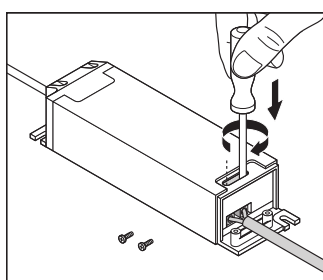

Soubory fotometrických a světelných návrhů

UGR file (UGR table)

LDC typ cone

LDC typ polar

CAD/BIM soubory

BIM_Revit_3D

CAD_STEP_3D

Texty výběrových řízení

Tendrová dokumentace

LOGISTICKÉ ÚDAJE

Kód produktu	Jednotka balení (kusy/jednotku)	Rozměry (délka x šířka x výška)	Hrubá hmotnost	Objem
4058075201194	Folding box 1	668 mm x 723 mm x 38 mm	4024.00 g	18.35 dm³
4058075201200	Shipping box 3	685 mm x 135 mm x 735 mm	12998.00 g	67.97 dm³

Zmíněný produktový kód udává nejmenší jednotku množství, kterou lze objednat. Jednotka balení může obsahovat jeden nebo více samostatných produktů. Při objednávání zadávejte jednotky balení nebo násobky jednotek balení.

DALŠÍ KATALOGOVÉ INFORMACE

Reference / Odkazy

– Záruka viz www.ledvance.cz/zaruky

VYLOUČENÍ ODPOVĚDNOSTI