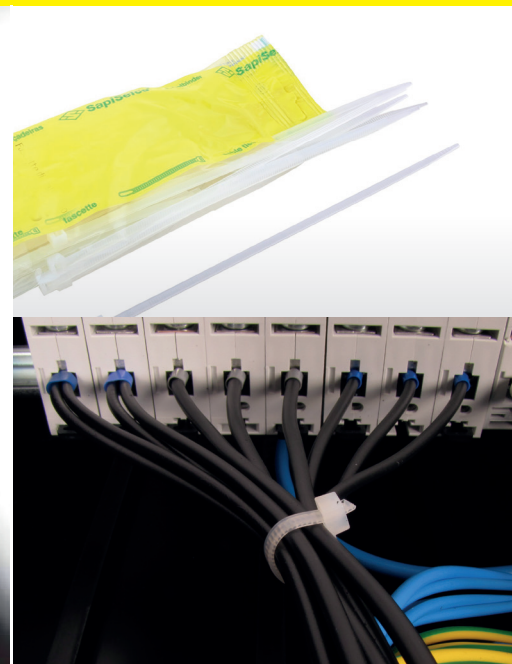

## Vázací (stahovací) pásky

Jedná se o produkt s širokým rozsahem použitelnosti a nalezne využití v nejrůznějších aplikacích. Díky snadnému použití jednoduše nahradí drát, lepicí pásku, příze a další materiál. Používají se např. pro organizaci vodičů v rozváděči. Vysoce kvalitní pásky italského výrobce SapiSelco jsou vyrobeny z nylonu (PA 6.6) bez halogenů a silikonu. Jsou k dispozici v bílé variantě, která se využívá ve vnitřních prostorech, nebo v černé barvě. Černé pásky jsou UV odolnější, ale pro venkovní použití doporučujeme speciální pásky s vysokou UV odolností. Stahovací pásky nabízíme v délkách od 100 mm do 1000 mm, s pevností v tahu až 120 Kg.