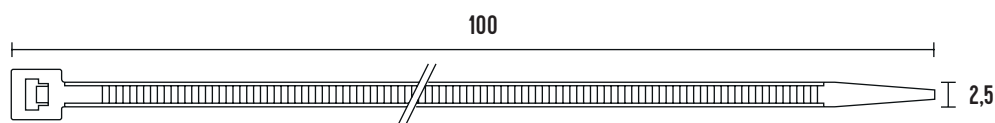

## Vázací (stahovací) pásky

Jedná se o produkt s širokým rozsahem použitelnosti a nalezne využití v nejrůznějších aplikacích. Díky snadnému použití jednoduše nahradí drát, lepicí pásku, příze a další materiál. Používají se např. pro organizaci vodičů v rozváděči. Vysoce kvalitní pásky italského výrobce SapiSelco jsou vyrobeny z nylonu (PA 6.6) bez halogenů a silikonu. Jsou k dispozici v bílé variantě, která se využívá ve vnitřních prostorech, nebo v černé barvě. Černé pásky jsou UV odolnější, ale pro venkovní použití doporučujeme speciální pásky s vysokou UV odolností. Stahovací pásky nabízíme v délkách od 100 mm do 1000 mm, s pevností v tahu až 120 Kg.

Obrázek	Obj. č.	Typové označení	Délka pásky	Šířka pásky	Malé balení (sáček)	Velké balení (karton)
	1791010	SEL.2.202	100 mm	2,5 mm	100 ks	30000 ks

8 014748 300263

## Rozměry

## Technická specifikace

- Barva - bílá
- Materiál - Nylon (PA 6.6)
- Odolnost proti hoření UL 94-V2
- Šířka pásky 2,5 mm
- Délka pásky 100 mm
- Průměr 2 ÷ 24 mm
- Pevnost v tahu 11 kg
- Teplotní stabilita -40 až +85 °C
- Certifikáty