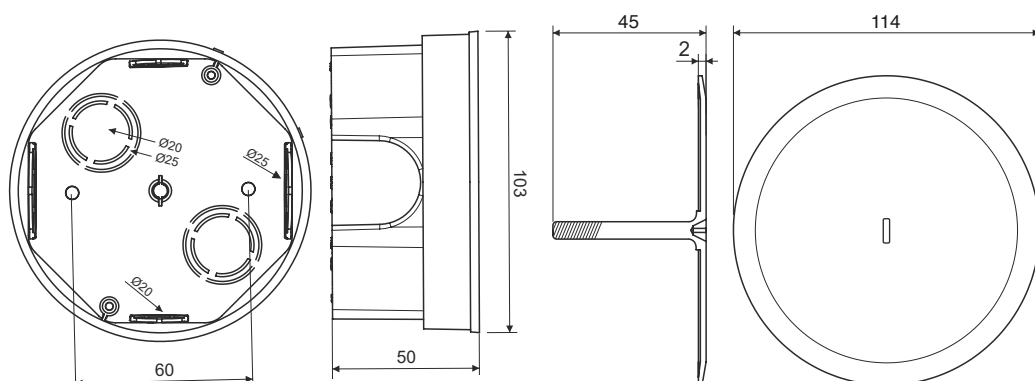

Elektroinstalační krabice pod omítku

500 V

Obrázek	Obj. č.	Typové označení	Průměr	Hloubka	Materiál	EAN kód	Bal./ks
	1000217	Sada 4 UK 2 SZH + VUK 2	97 mm	50 mm	PVC samozhášivý		60

Elektroinstalační krabice pod omítku

Elektroinstalační krabice pro montáž pod omítku slouží pro vytvoření rozsáhlejších instalací. Výhodou je velké množství vstupů, dostatečný prostor pro svorkovnici a zapojení obvodů, s hloubkou zapuštění 50 mm.

Hlavní přednosti:

- Po obvodu 4 vylamovací otvory pro trubku (2x Ø 25 mm, 2x Ø 20 mm)
- Na dně 2 vylamovací otvor pro trubku (2x Ø 20 mm nebo 25 mm)
- Otvory na dně pro upevnění krabičky - rozteč 60 mm
- Vnější průměr 103 mm
- Pro zakrytí krabičky UK 2 slouží víčko VUK 2

Technický výkres:

Technické parametry

- Materiál PVC samozhášivý
- Barva šedá
- Jmen. napětí 500 V
- Jmen. proud 16 A
- Splňuje požadavky ČSN EN 60 670-1
- Hloubka zapuštění 50 mm
- Zkouška žhavou smyčkou na 960°C
- Možnost osadit zásuvkou i vypínačem