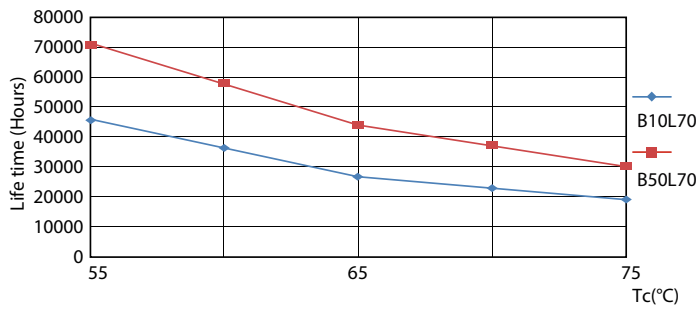

MASTER LEDtube T8 Ultra Efficient

Fotometrické údaje

Light Distribution Diagram

Životnost

LEDtube MAS 13,5W 70K FailureRate-LED

Life Expectancy Diagram

LEDtube MAS 13,5W 70K LifetimeVsTc-LED

Lumen Maintenance Diagram