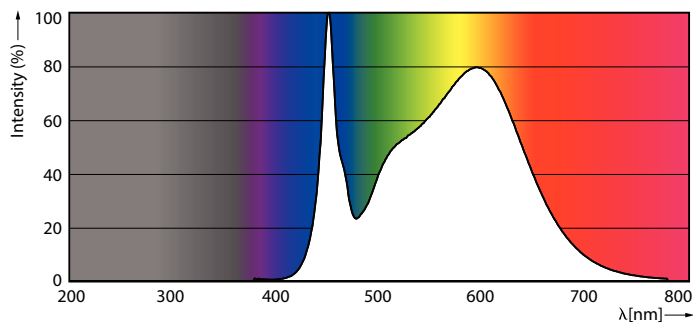

Rozměrové výkresy

MAS LEDtube 1200mm UE 13.5W 840 T8

Product	D1	D2	A1	A2	A3
MAS LEDtube 1200mm UE 13.5W 840 T8	25,8 mm	28 mm	1198,2 mm	1205,3 mm	1212,4 mm

Fotometrické údaje

General uniform lighting

Spectral Power Distribution Colour