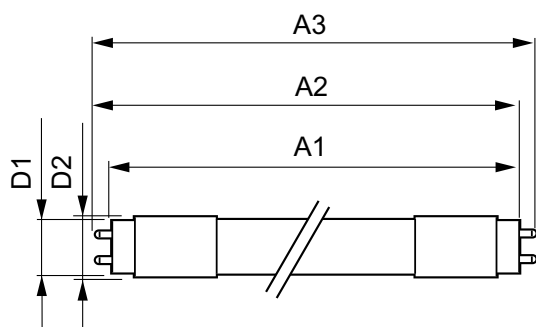

Rozměrové výkresy

MAS LEDtube 1200mm UE 13.5W 840 T8

Product	D1	D2	A1	A2	A3
MAS LEDtube 1200mm UE 13.5W 840 T8	25,8 mm	28 mm	1198,2 mm	1205,3 mm	1212,4 mm

Fotometrické údaje

General uniform lighting

Spectral Power Distribution Colour