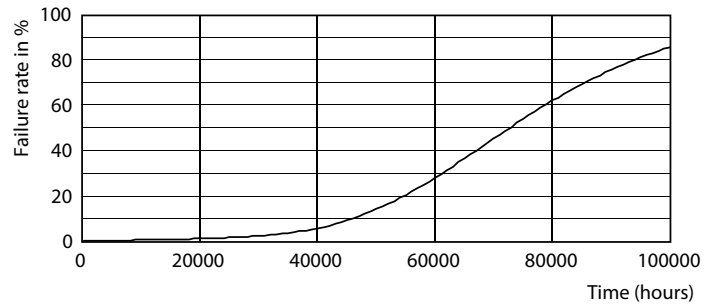

Life Expectancy Diagram

Životnost