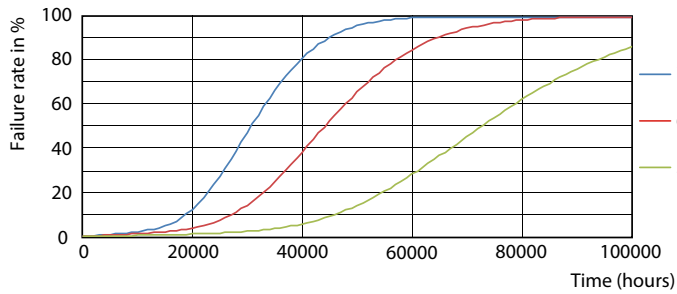

MASTER LEDtube T8 Ultra Efficient

Fotometrické údaje

Životnost

Life Expectancy Diagram

Lumen Maintenance Diagram