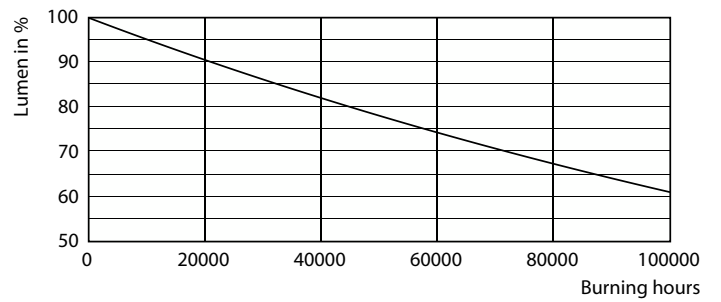

MASTER LEDtube T8 Ultra Efficient

Fotometrické údaje

Light Distribution Diagram

Životnost

LEDtube MAS 13,5W 70K FailureRate-LED

Life Expectancy Diagram

LEDtube MAS 13,5W 70K LifetimeVsTc-LED

Lumen Maintenance Diagram