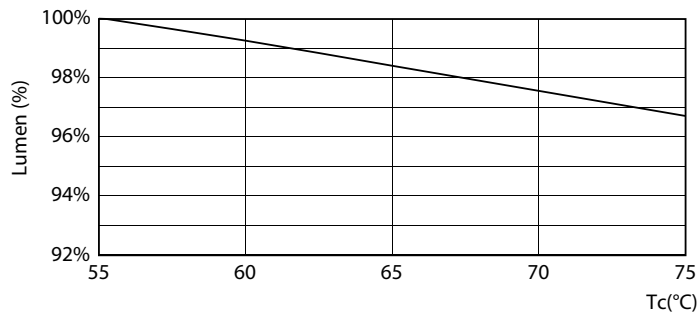

MASTER LEDtube T8 Ultra Efficient

Životnost

LumenVsTc