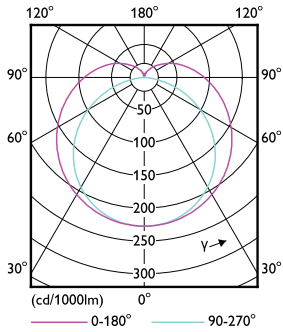

Rozměrové výkresy

MAS LEDtube 1200mm UE 13.5W 840 T8

Product	D1	D2	A1	A2	A3
MAS LEDtube 1200mm UE 13.5W 840 T8	25,8 mm	28 mm	1198,2 mm	1205,3 mm	1212,4 mm

Fotometrické údaje

General uniform lighting

Spectral Power Distribution Colour

MASTER LEDtube T8 Ultra Efficient

Fotometrické údaje

Light Distribution Diagram

Životnost

LEDtube MAS 13,5W 70K FailureRate-LED

Life Expectancy Diagram

LEDtube MAS 13,5W 70K LifetimeVsTc-LED

Lumen Maintenance Diagram