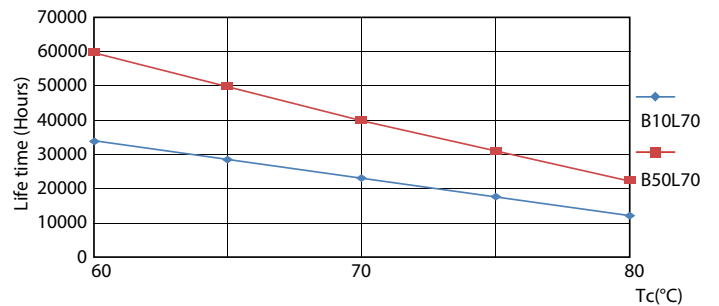

LEDtube MAS 1 23W G13 3400lm 830-GUL

MASTER Value LEDtube Universal T8

Fotometrické údaje

LEDtube MAS 1 15,5W G13 2300lm-LDD

Životnost

LEDtube MAS 1 23W 60K LumenVsTc-LMP

Lumen Maintenance Diagram

Life Expectancy Diagram