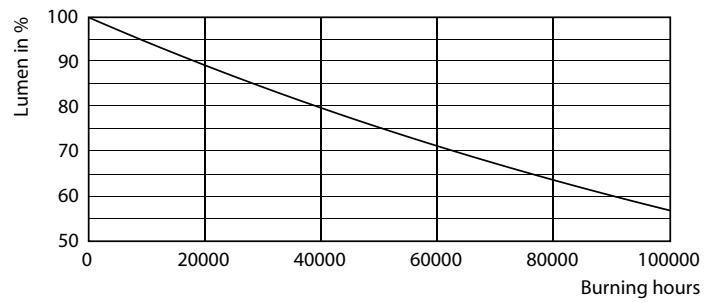

LEDtube MAS 1 23W G13 3400lm 830-GUL

MASTER Value LEDtube Universal T8

Fotometrické údaje

LEDtube MAS 1 15,5W G13 2300lm-LDD

Životnost

LEDtube MAS 1 23W 60K LumenVsTc-LMP

Lumen Maintenance Diagram

Life Expectancy Diagram