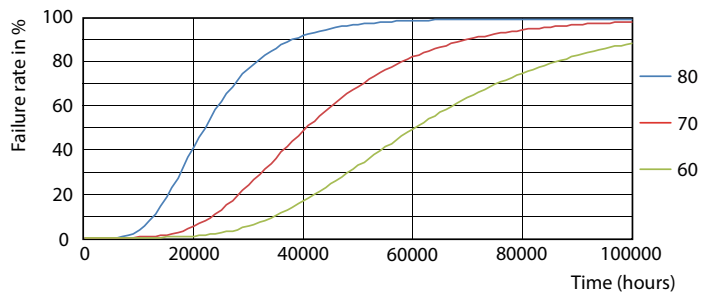

MASTER Value LEDtube Universal T8

Životnost

LEDtube MAS 1 23W 60K FailureRate-LED