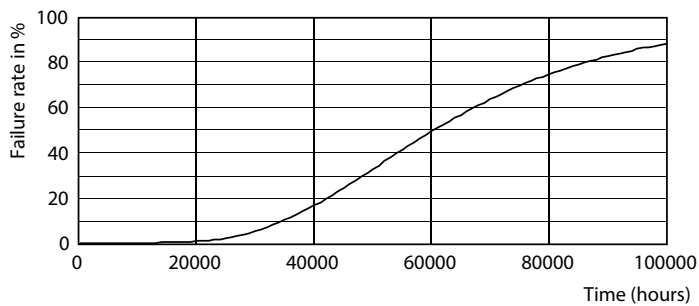

LEDtube MAS 1 23W G13 3400lm 830-GUL

MASTER Value LEDtube Universal T8

Fotometrické údaje

LEDtube MAS 1 15,5W G13 2300lm-LDD

Životnost

LEDtube MAS 1 23W 60K LumenVsTc-LMP

Lumen Maintenance Diagram

Life Expectancy Diagram