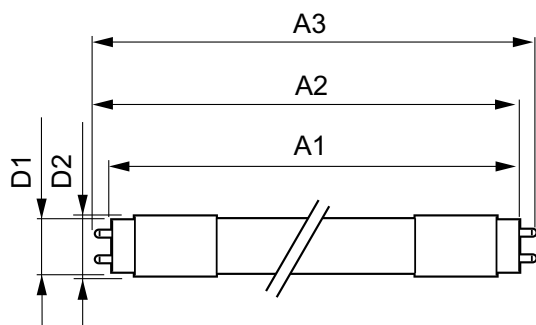

Mechanical and housing

Úprava žárovky	Mléčná
Materiál žárovky	Glass
Délka výrobku	1500 mm
Tvar žárovky	Trubice, dvě patice

Approval and application

Třída energetické účinnosti	D
Výrobek šetřící energii	Yes
Značky schválení	RoHS compliance CE marking KEMA Keur certificate

Rozměrové výkresy

MAS LEDtube VLE UN 1500mm UO 23W830 T8

Product	D1	D2	A1	A2	A3
MAS LEDtube VLE UN 1500mm UO 23W830 T8	26 mm	28 mm	1500 mm	1506 mm	1514 mm

Fotometrické údaje

LEDtube MAS 1 15,5W G13 2300lm 830-POC