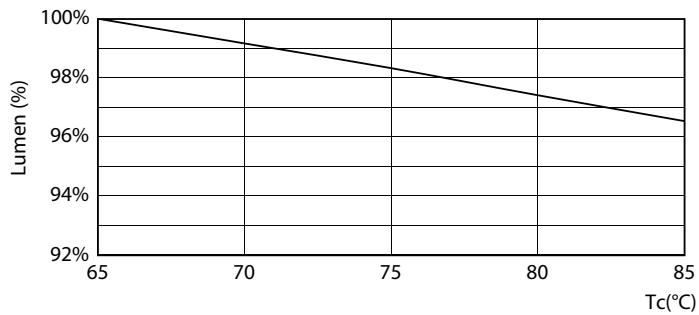

Životnost

LEDtube MAS 1 23W 60K LumenVsTc-LMP