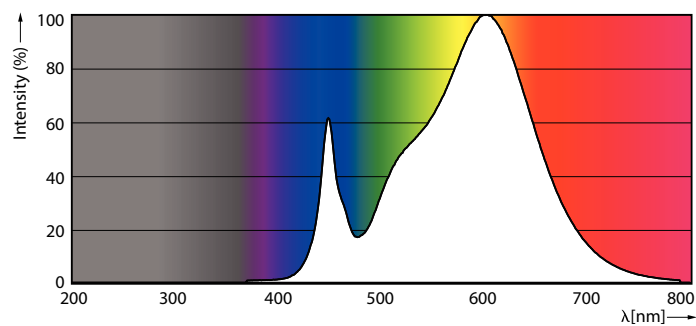

Fotometrické údaje

LEDtube MAS 1 15,5W G13 2300lm 830-POC

LEDtube MAS 1 23W G13 3400lm 830-GUL