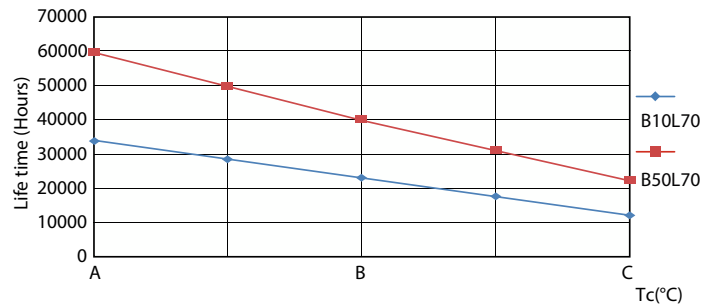

General uniform lighting

MASTER Value LEDtube T8

Fotometrické údaje

Light Distribution Diagram

Životnost

FailureRate

LifetimeVsTc

LumenVsTc