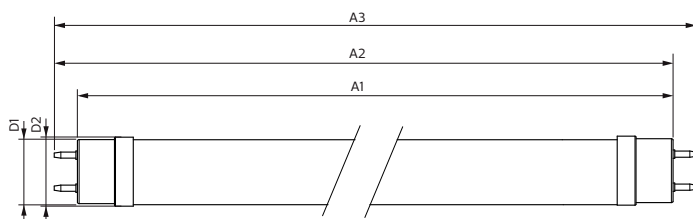

Rozměrové výkresy

Product	D1	D2	A1	A2	A3
MASTER LEDtube VLE 1500mm UO 23W 840 T8	25,8 mm	28 mm	1498,8 mm	1505,9 mm	1513 mm

MASTER LEDtube VLE 1500mm UO 23W 840 T8

Fotometrické údaje

Spectral Power Distribution Colour