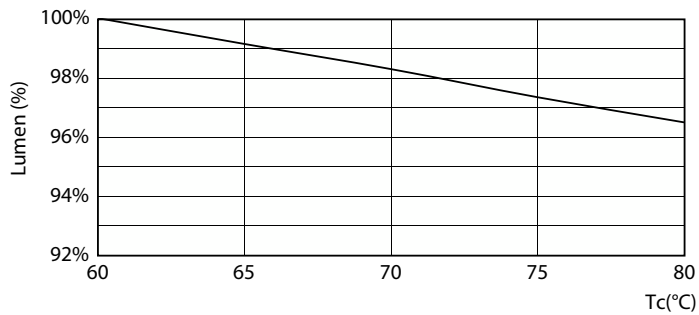

General uniform lighting

MASTER Value LEDtube T8

Fotometrické údaje

Light Distribution Diagram

Životnost

FailureRate

LifetimeVsTc

LumenVsTc