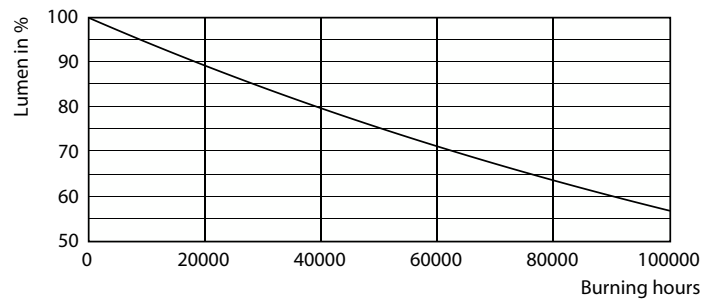

General uniform lighting

MASTER Value LEDtube T8

Fotometrické údaje

Light Distribution Diagram

Životnost

FailureRate

LifetimeVsTc

LumenVsTc