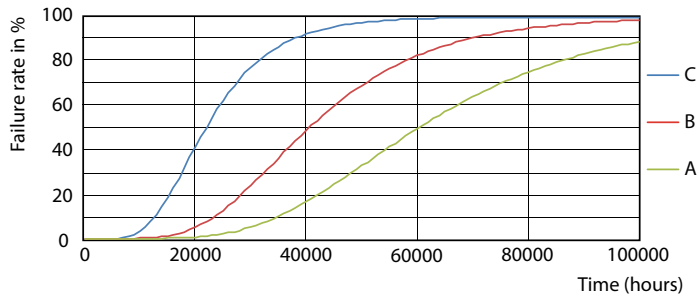

General uniform lighting

MASTER Value LEDtube T8

Fotometrické údaje

Light Distribution Diagram

Životnost

FailureRate

LifetimeVsTc

LumenVsTc