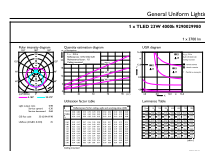

Rozměrové výkresy

Product	D1	D2	A1	A2	A3
MASTER LEDtube VLE 1500mm UO 23W 840 T8	25,8 mm	28 mm	1498,8 mm	1505,9 mm	1513 mm

MASTER LEDtube VLE 1500mm UO 23W 840 T8

Fotometrické údaje

Spectral Power Distribution Colour