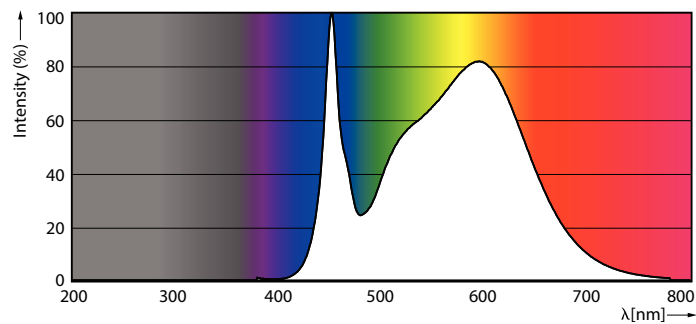

Rozměrové výkresy

Product	D1	D2	A1	A2	A3
MASTER LEDtube VLE 1500mm UO 23W 840 T8	25,8 mm	28 mm	1498,8 mm	1505,9 mm	1513 mm

MASTER LEDtube VLE 1500mm UO 23W 840 T8

Fotometrické údaje

Spectral Power Distribution Colour