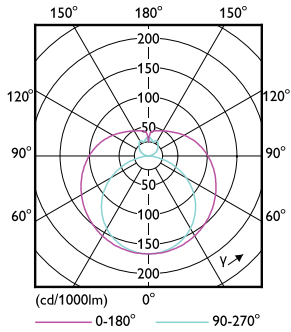

Rozměrové výkresy

Product	D1	D2	A1	A2	A3
MASTER LEDtube VLE 1500mm UO 23W 840 T8	25,8 mm	28 mm	1498,8 mm	1505,9 mm	1513 mm

MASTER LEDtube VLE 1500mm UO 23W 840 T8

Fotometrické údaje

Spectral Power Distribution Colour

General uniform lighting

MASTER Value LEDtube T8

Fotometrické údaje

Light Distribution Diagram

Životnost

FailureRate

LifetimeVsTc

LumenVsTc