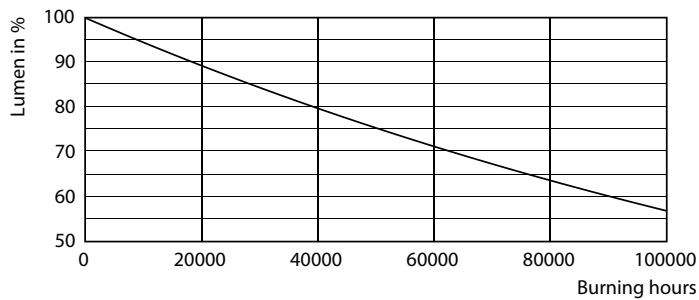

LEDtube MAS 15,5W G13 2500lm 865

MASTER Value LEDtube T8

Fotometrické údaje

Light Distribution Diagram

Životnosť

FailureRate

LifetimeVsTc

Lumen Maintenance Diagram