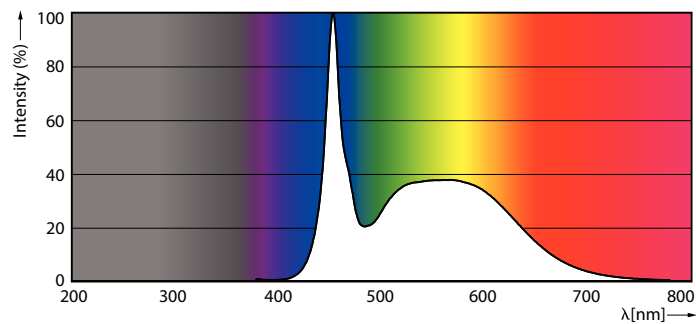

LEDtube MAS 15,5W G13 2500lm 865

LEDtube MAS 15,5W G13 2500lm 865