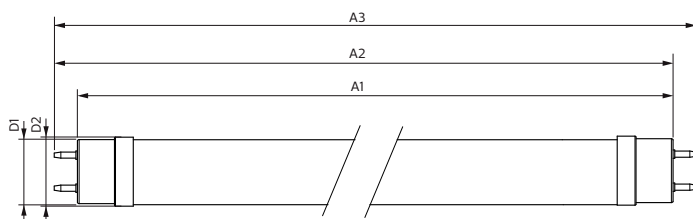

Rozměrové výkresy

Product	D1	D2	A1	A2	A3
MASTER LEDtube VLE 1200mm UO 15.5W 865 T8	25,8 mm	28 mm	1198,2 mm	1205,3 mm	1212,4 mm

MASTER LEDtube VLE 1200mm UO 15.5W 865 T8

Fotometrické údaje

LEDtube MAS 15,5W G13 2500lm 865