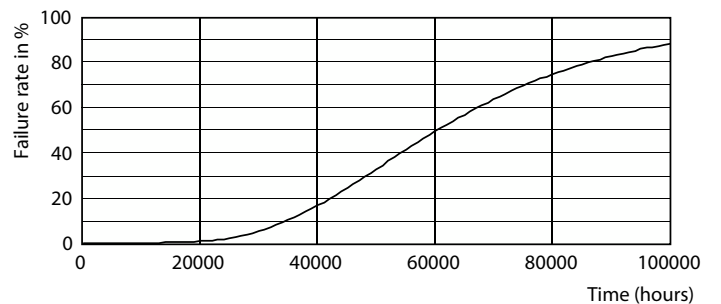

LEDtube MAS 15,5W G13 2500lm 865

MASTER Value LEDtube T8

Fotometrické údaje

Light Distribution Diagram

Životnosť

FailureRate

LifetimeVsTc

Lumen Maintenance Diagram