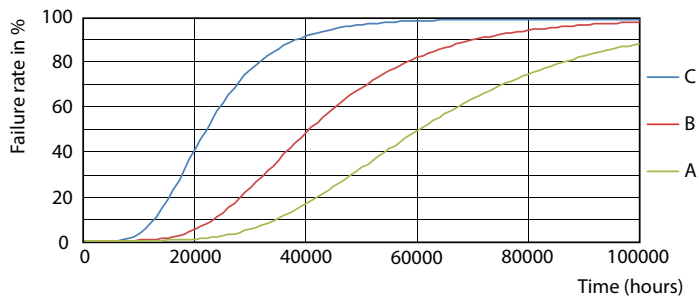

LEDtube MAS 15,5W G13 2500lm 865

MASTER Value LEDtube T8

Fotometrické údaje

Light Distribution Diagram

Životnosť

FailureRate

LifetimeVsTc

Lumen Maintenance Diagram