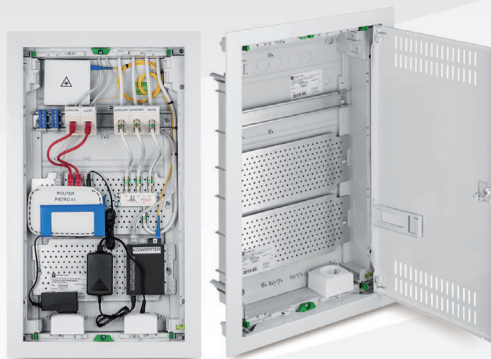

Rozvodnice s kovovými dvířky C-BOX MSF

C-BOX MSF a MSF M (Multimedia)

- 63 A; IK 05
- elegantní design, kvalitní provedení
- pravolevé uchycení dvířek
- velmi tenký dveřní kovový rám (5 mm)
- od 14 do 56 modulů, od 1 do 4 řad
- modulární masky 12 + 2
- na poptání k dodání i univerzální verze
- kompletně vybavená rozvodnice, svorky barevně odlišeny (IP 20)
- vyjímatelné DIN, osazení přístrojů mimo rozvodnici
- součástí je univerzální motáží kovový panel (MSF M)
- možnost uzamykatelných dvířek
- vestavěný dveřní úchyt pro dokumenty
- možnost spojení jednotlivých rozvodnic a vytvoření sestav

Název (typ)	Kód Elfetex	Popis
C-BOX MSF 14	11.391.731	Rozvodnice podomítková; 12 + 2 moduly; 358 × 329 × 94 mm; IP 30
C-BOX MSF 28	11.391.732	Rozvodnice podomítková; 24 + 4 moduly (2 řady); 478 × 358 × 94 mm; IP 30
C-BOX MSF 42	11.391.733	Rozvodnice podomítková; 36 + 6 modulů (3 řady); 603 × 358 × 94 mm; IP 30
C-BOX MSF 56	10.866.230	Rozvodnice podomítková; 48 + 8 modulů (4 řady); 728 × 358 × 94 mm; IP 30
C-BOX MSF 14M	11.391.734	Multimediální rozvodnice podomítková; perforovaná dvířka; 358 × 329 × 94 mm; IP 30
C-BOX MSF 28M	11.391.735	Multimediální rozvodnice podomítková; perforovaná dvířka; 358 × 478 × 94 mm; IP 30
C-BOX MSF 42M	11.391.736	Multimediální rozvodnice podomítková; perforovaná dvířka; 358 × 603 × 94 mm; IP 30
C-BOX MSF 56M	11.391.737	Multimediální rozvodnice podomítková; perforovaná dvířka; 358 × 728 × 94 mm; IP 30