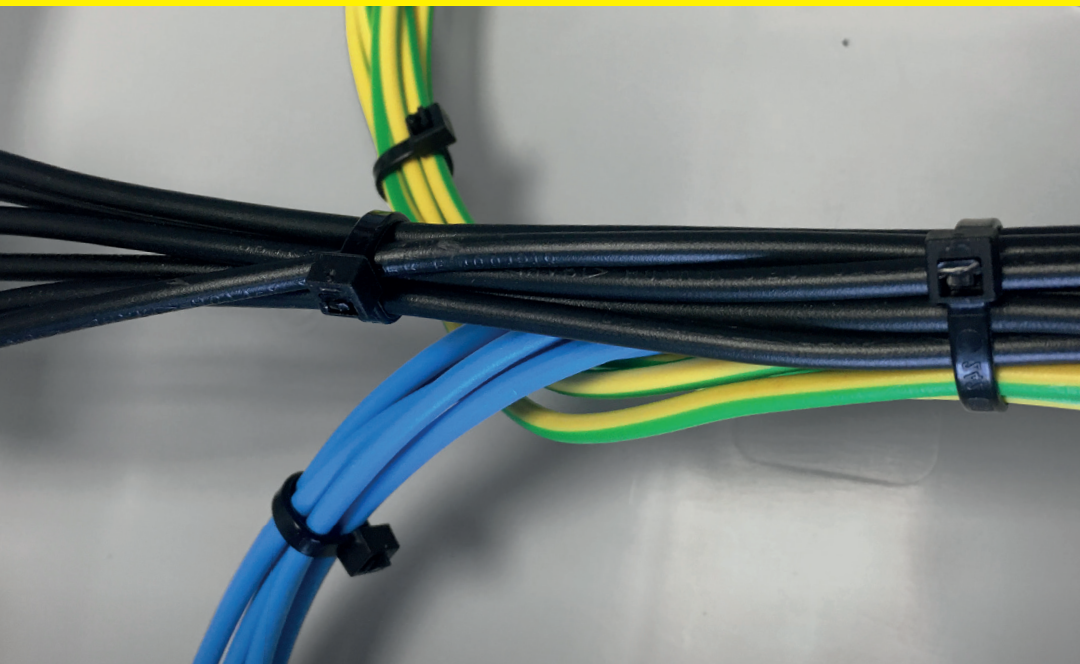

VÁZACÍ (STAHOVACÍ) PÁSKY

eleman

Vázací (stahovací) pásky

Jedná se o produkt s širokým rozsahem použitelnosti a nalezne využití v nejrůznějších aplikacích. Díky snadnému použití jednoduše nahradí drát, lepicí pásku, příze a další materiál. Používají se např. pro organizaci vodičů v rozváděči. Vysoce kvalitní pásky italského výrobce SapiSelco jsou vyrobeny z nylonu (PA 6.6) bez halogenů a silikonu. Jsou k dispozici v bílé variantě, která se využívá ve vnitřních prostorech, nebo v černé barvě. Černé pásky jsou UV odolnější, ale pro venkovní použití doporučujeme speciální pásky s vysokou UV odolností. Stahovací pásky nabízíme v délkách od 100 mm do 1000 mm, s pevností v tahu až 120 Kg.

Obrázek	Obj. č.	Typové označení	Délka pásky	Šířka pásky	Malé balení (sáček)	Velké balení (karton)
	1791513	SEL.3.143	780 mm	9 mm	100 ks	1000 ks

Technická specifikace

- Barva - černá
- Materiál - Nylon (PA 6.6)
- Odolnost proti hoření UL 94-V2
- Šířka pásky 9 mm
- Délka pásky 780 mm
- Průměr 20 ÷ 235 mm
- Pevnost v tahu 80 kg
- Teplotní stabilita -40 až +85 °C
- Certifikáty