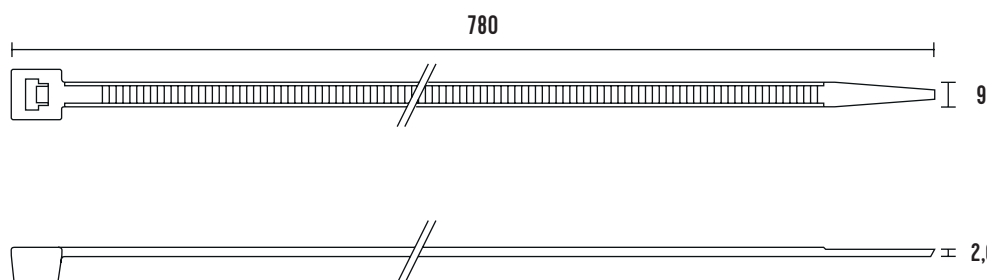

Rozměry

eleman

ELEMAN spol. s r.o.

Olomoucká 107, 796 01 Prostějov

tel.: +420 739 201 336

e-mail: info@eleman.cz