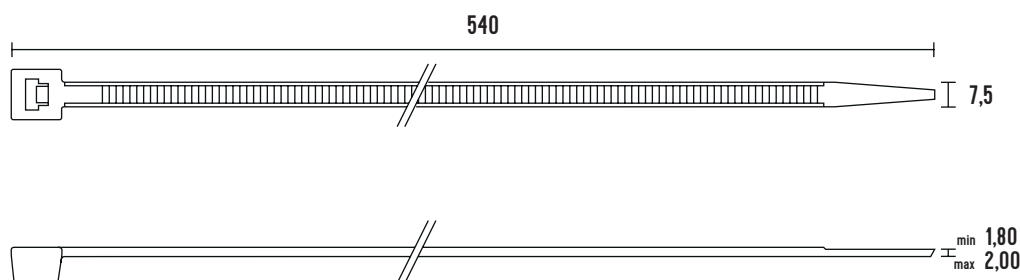

VÁZACÍ (STAHOVACÍ) PÁSKY

eleman

Vázací (stahovací) pásky

Jedná se o produkt s širokým rozsahem použitelnosti a nalezne využití v nejrůznějších aplikacích. Díky snadnému použití jednoduše nahradí drát, lepicí pásku, příze a další materiál. Používají se např. pro organizaci vodičů v rozváděči. Vysoce kvalitní pásky italského výrobce SapiSelco jsou vyrobeny z nylonu (PA 6.6) bez halogenů a silikonu. Jsou k dispozici v bílé variantě, která se využívá ve vnitřních prostorech, nebo v černé barvě. Černé pásky jsou UV odolnější, ale pro venkovní použití doporučujeme speciální pásky s vysokou UV odolností. Stahovací pásky nabízíme v délkách od 100 mm do 1000 mm, s pevností v tahu až 120 Kg.

Obrázek	Obj. č.	Typové označení	Délka pásky	Šířka pásky	Malé balení (sáček)	Velké balení (karton)
	1791441	SEL.3.437	540 mm	7,5 mm	100 ks	2500 ks

Rozměry

Technická specifikace

- Barva - černá
- Materiál - Nylon (PA 6.6)
- Odolnost proti hoření UL 94-V2
- Šířka pásky 7,5 mm
- Délka pásky 540 mm
- Průměr 20 ÷ 160 mm
- Pevnost v tahu 65 kg
- Teplotní stabilita -40 až +85 °C
- Certifikáty