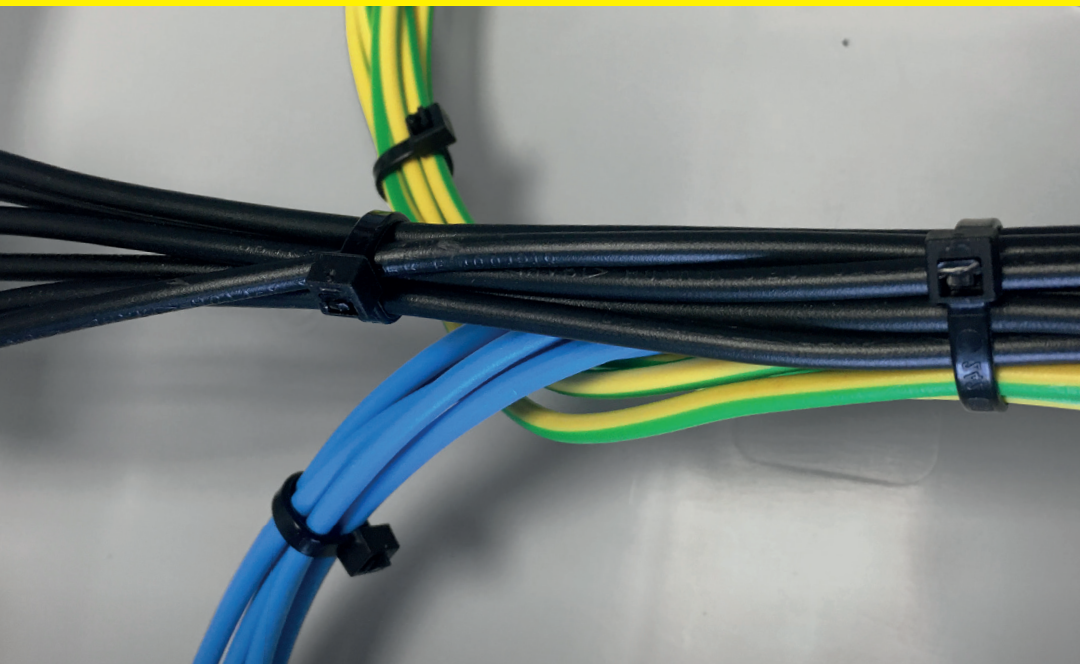

VÁZACÍ (STAHOVACÍ) PÁSKY

eleman

Vázací (stahovací) pásky

Jedná se o produkt s širokým rozsahem použitelnosti a nalezne využití v nejrůznějších aplikacích. Díky snadnému použití jednoduše nahradí drát, lepicí pásku, příze a další materiál. Používají se např. pro organizaci vodičů v rozváděči. Vysoce kvalitní pásky italského výrobce SapiSelco jsou vyrobeny z nylonu (PA 6.6) bez halogenů a silikonu. Jsou k dispozici v bílé variantě, která se využívá ve vnitřních prostorech, nebo v černé barvě. Černé pásky jsou UV odolnější, ale pro venkovní použití doporučujeme speciální pásky s vysokou UV odolností. Stahovací pásky nabízíme v délkách od 100 mm do 1000 mm, s pevností v tahu až 120 Kg.

Obrázek	Obj. č.	Typové označení	Délka pásky	Šířka pásky	Malé balení (sáček)	Velké balení (karton)
	1791441	SEL.3.437	540 mm	7,5 mm	100 ks	2500 ks

Rozměry

Technická specifikace

- Barva - černá
- Materiál - Nylon (PA 6.6)
- Odolnost proti hoření UL 94-V2
- Šířka pásky 7,5 mm
- Délka pásky 540 mm
- Průměr 20 ÷ 160 mm
- Pevnost v tahu 65 kg
- Teplotní stabilita -40 až +85 °C
- Certifikáty