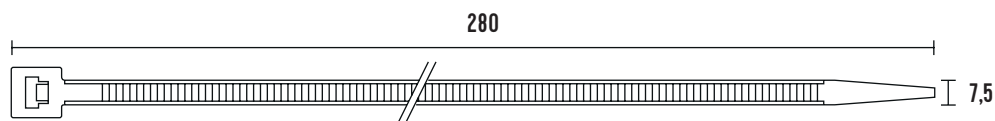

# VÁZACÍ (STAHOVACÍ) PÁSKY

**eleman**

## Vázací (stahovací) pásky

Jedná se o produkt s širokým rozsahem použitelnosti a nalezne využití v nejrůznějších aplikacích. Díky snadnému použití jednoduše nahradí drát, lepicí pásku, příze a další materiál. Používají se např. pro organizaci vodičů v rozváděči. Vysoce kvalitní pásky italského výrobce SapiSelco jsou vyrobeny z nylonu (PA 6.6) bez halogenů a silikonu. Jsou k dispozici v bílé variantě, která se využívá ve vnitřních prostorech, nebo v černé barvě. Černé pásky jsou UV odolnější, ale pro venkovní použití doporučujeme speciální pásky s vysokou UV odolností. Stahovací pásky nabízíme v délkách od 100 mm do 1000 mm, s pevností v tahu až 120 Kg.

Obrázek	Obj. č.	Typové označení	Délka pásky	Šířka pásky	Malé balení (sáček)	Velké balení (karton)
	1791421	SEL.3.433	280 mm	7,5 mm	100 ks	4000 ks

## Technická specifikace

- Barva - černá
- Materiál - Nylon (PA 6.6)
- Odolnost proti hoření UL 94-V2
- Šířka pásky 7,5 mm
- Délka pásky 280 mm
- Průměr 5 ÷ 76 mm
- Pevnost v tahu 65 kg
- Teplotní stabilita -40 až +85 °C
- Certifikáty