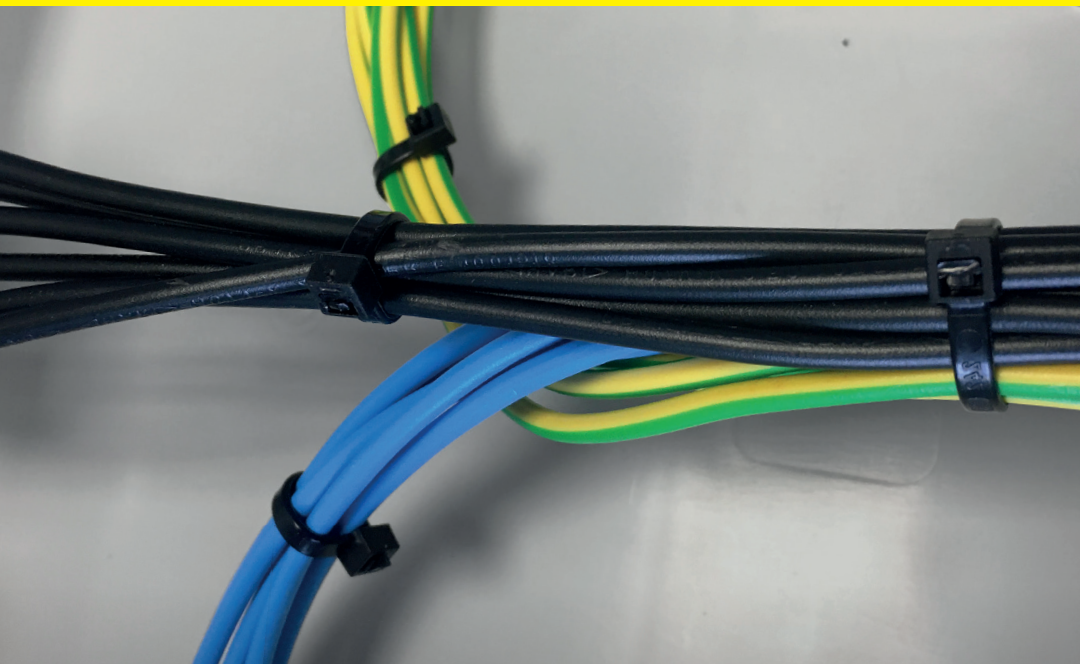

## Vázací (stahovací) pásky

Jedná se o produkt s širokým rozsahem použitelnosti a nalezne využití v nejrůznějších aplikacích. Díky snadnému použití jednoduše nahradí drát, lepicí pásku, příze a další materiál. Používají se např. pro organizaci vodičů v rozváděči. Vysoce kvalitní pásky italského výrobce SapiSelco jsou vyrobeny z nylonu (PA 6.6) bez halogenů a silikonu. Jsou k dispozici v bílé variantě, která se využívá ve vnitřních prostorech, nebo v černé barvě. Černé pásky jsou UV odolnější, ale pro venkovní použití doporučujeme speciální pásky s vysokou UV odolností. Stahovací pásky nabízíme v délkách od 100 mm do 1000 mm, s pevností v tahu až 120 Kg.

## Technická specifikace

- Barva - černá
- Materiál - Nylon (PA 6.6)
- Odolnost proti hoření UL 94-V2
- Šířka pásky 7,5 mm
- Délka pásky 280 mm
- Průměr 5 ÷ 76 mm
- Pevnost v tahu 65 kg
- Teplotní stabilita -40 až +85 °C
- Certifikáty