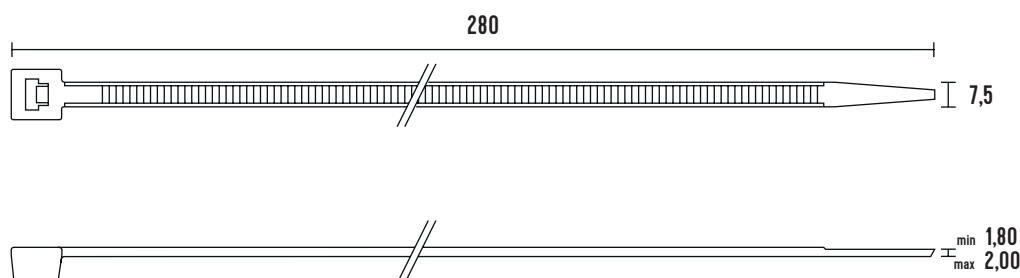

VÁZACÍ (STAHOVACÍ) PÁSKY

eleman

Vázací (stahovací) pásky

Jedná se o produkt s širokým rozsahem použitelnosti a nalezne využití v nejrůznějších aplikacích. Díky snadnému použití jednoduše nahradí drát, lepicí pásku, příze a další materiál. Používají se např. pro organizaci vodičů v rozváděči. Vysoce kvalitní pásky italského výrobce SapiSelco jsou vyrobeny z nylonu (PA 6.6) bez halogenů a silikonu. Jsou k dispozici v bílé variantě, která se využívá ve vnitřních prostorech, nebo v černé barvě. Černé pásky jsou UV odolnější, ale pro venkovní použití doporučujeme speciální pásky s vysokou UV odolností. Stahovací pásky nabízíme v délkách od 100 mm do 1000 mm, s pevností v tahu až 120 Kg.

Obrázek	Obj. č.	Typové označení	Délka pásky	Šířka pásky	Malé balení (sáček)	Velké balení (karton)
	1791420	SEL.2.433	280 mm	7,5 mm	100 ks	4000 ks

Rozměry

Technická specifikace

- Barva - bílá
- Materiál - Nylon (PA 6.6)
- Odolnost proti hoření UL 94-V2
- Šířka pásky 7,5 mm
- Délka pásky 280 mm
- Průměr 5 ÷ 76 mm
- Pevnost v tahu 65 kg
- Teplotní stabilita -40 až +85 °C
- Certifikáty