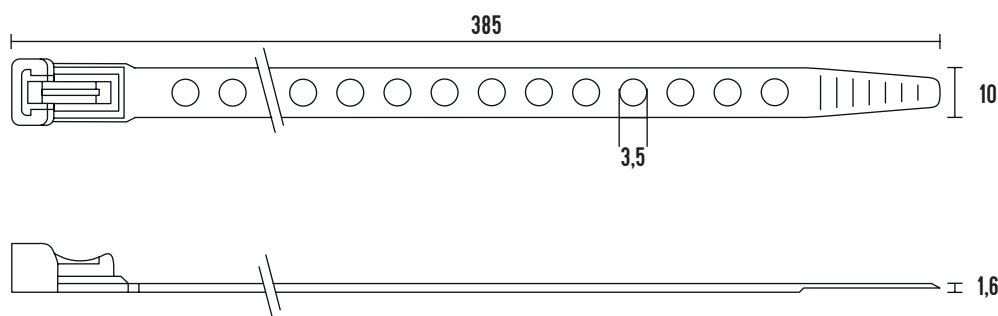

Rozměry

eleman

ELEMAN spol. s r.o.

Olomoucká 107, 796 01 Prostějov
tel.: +420 739 201 336
e-mail: info@eleman.cz