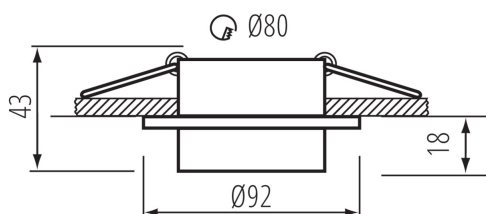

Ozdobný prsten-komponent svítidla

Prsten bodového svítidla Kanlux LONVI je dostupný ve dvou verzích - kulaté a hranaté. Akrylový svítící prsten je dalším dekorativním efektem tohoto svítidla. Díky jednoduchému, ale nevšednímu stylu se hodí do mnoha typů interiérů. Bílá neutrální barva nám zajistí ještě více možností v jeho využití. Stejně dobře poslouží v ložnici i obývacím pokoji.

VŠEOBECNÉ ÚDAJE:

Barva: bílá

Místo montáže: k zabudování do stropu

Místo použití: uvnitř

Minimální vzdálenost od osvětlovaného objektu: 0,5m

dekorativní prsten bez keramické patice: ano

Výrobek není určen k pokrytí termoizolačním materiálem: ano

Výška [mm]: 43

Průměr [mm]: 92

Montážní otvor [mm]: Ø80

TECHNICKÉ ÚDAJE:

Jmenovité napětí [V]: 12 AC; 12 DC; 220-240 AC

Maximální výkon [W]: max 10

Třída ochrany před úrazem elektrickým proudem: II/III

Zdroj světla: MR16/PAR16

Zdroj světla v balení: ne

Patice: Gx5,3/GU10

Rozsah okolních teplot, kterým může být výrobek vystaven [°C]: 5÷25

Materiál korpusu: hliníková slitina, plast

Regulace úhlu svítidla: chybějící

Stupeň krytí IP: 20

DALŠÍ INFORMACE:

- Dekorativní kroužek bez patice