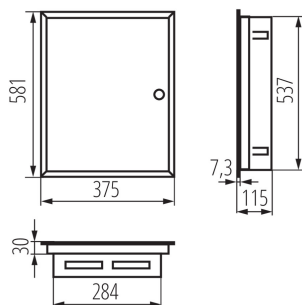

35681 KP-DB-I-MF-312

Kovový rozvaděč

Kovové rozvaděče KP-DB s lištami DIN pro instalaci modulárních přístrojů jsou vyráběny v továrně Kanlux. Jsou určeny pro veřejné a kancelářské budovy. Jejich rozsah umožňuje provádění instalací také v oblastech, jako jsou rozsáhlé domácí instalace.

VŠEOBECNÉ ÚDAJE:

Barva: bílá

Barva dveří: bílá

Místo montáže: k zabudování do zdi

Norm: PN-EN 62208

Délka [mm]: 375

Šířka [mm]: 115

Výška [mm]: 581