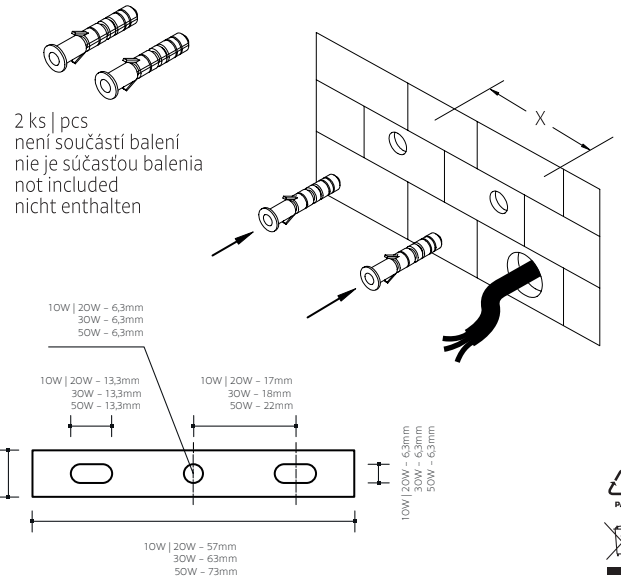

Instalace | Inštalácia | Installation | Installierung

	Model	W	lm	K		X	
☐	PN34300017	10	1000	4000	112x80x40	34	240g
☐	PN34300018	20	2000	4000	140x100x40	34	330g
☐	PN34300019	30	3000	4000	175x125x40	36	490g
☐	PN34300020	50	5000	4000	210x145x40	44	670g
☒	PN34300021	10	1000	4000	112x80x40	34	240g
☒	PN34300022	20	2000	4000	140x100x40	34	330g
☒	PN34300023	30	3000	4000	175x125x40	36	490g
☒	PN34300024	50	5000	4000	210x145x40	44	670g

1

2

3

4

5

6

7