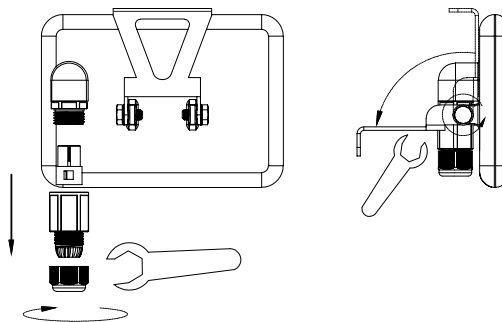

Instalace | Inštalácia | Installation | Installierung

	Model	W	lm	K		X	
☐	PN34300017	10	1000	4000	112x80x40	34	240g
☐	PN34300018	20	2000	4000	140x100x40	34	330g
☐	PN34300019	30	3000	4000	175x125x40	36	490g
☐	PN34300020	50	5000	4000	210x145x40	44	670g
☒	PN34300021	10	1000	4000	112x80x40	34	240g
☒	PN34300022	20	2000	4000	140x100x40	34	330g
☒	PN34300023	30	3000	4000	175x125x40	36	490g
☒	PN34300024	50	5000	4000	210x145x40	44	670g

1

2

3

4

5

6

7