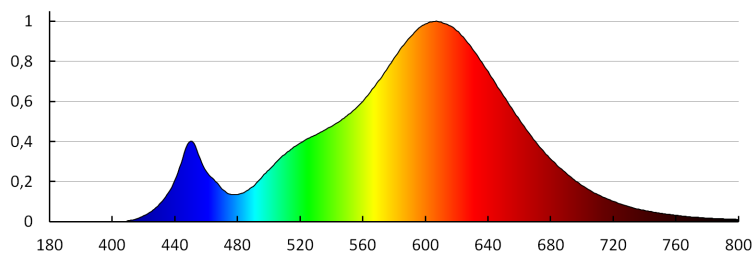

[s]: zanedbatelný

Doba nahřívání lampy na 95% [s]: <2

Ukazatel předčasného ukončení životnosti lampy: <5% po 1000h

Koeficient životnosti svítidla po uplynutí 6000h [%]: ≥90

Koeficient zadržení světelného toku na konci jmenovité životnosti [%]: ≥70

Koeficient udržení světelného toku po uplynutí 6000h [%]: ≥80

Prohlášení o ekvivalentnosti výkonu [W]: 100

Tvar světelného zdroje: Standardní

KANLUX S.A. (kat 33726) IQ-LEDDIM A60 13,6W-WW / LDC (Polar)