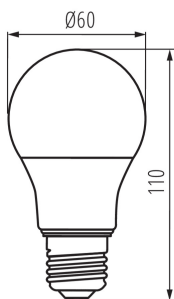

iQ-LED

Kanlux

33722 IQ-LEDDIM A60 7,3W-WW

Světelný zdroj LED

Kanlux IQ-LED znamená fotobiologickou bezpečnost, šetrnou teplotu barev očím a spolehlivost. Nyní to vše v nové verzi E27 – verze Kanlux IQ-LEDDIM navíc lze stmívat. Žárovky Kanlux IQ-LED poskytují plný komfort používání a bezpečnost, což potvrzuje certifikát TÜV Rheinland.

VŠEOBECNÉ ÚDAJE:

Barva: bílá

Lampa je určena pro dekorativní osvětlení: nevztahuje se

Lampa je určena ke stmívání: ano

Možnost spolupráce se stmívačem: ano

Šířka [mm]: 60

Výška [mm]: 110

Průměr [mm]: 60

Hloubka [mm]: 60

TECHNICKÉ ÚDAJE:

Jmenovité napětí [V]: 220-240 AC

Jmenovitá frekvence [Hz]: 50

Jmenovitý výkon [W]: 7.3

Materiál: plast

Materiál difuzoru: plast

Zdroj světla: A60

Typ diody: LED SMD

Celkový jmenovitý světelný tok [lm]: 806

Užitečný světelný tok světelného zdroje světla Φ_{use} [lm]: 806

Užitečný světelný tok světelného zdroje světla Φ_{use} [lm]: v kouli (360°)

Barva světla: teplá bílá

Náhradní teplota chromatičnosti [K]: 2700

Stálost barev v násobcích MacAdamovy elipsy: ≤ 6

Index podání barev: 80

Jmenovitá životnost lampy [h]: 25000

Počet cyklů zap/vyp: ≥ 40000

Jmenovitý úhel záření [°]: 220

Jmenovitý proud zdroje [mA]: 48

Světelná účinnost [lm/W]: 110

Doba zapálení [s]: $\leq 0,5$

Doba nahřívání lampy na 60% plného světelného toku