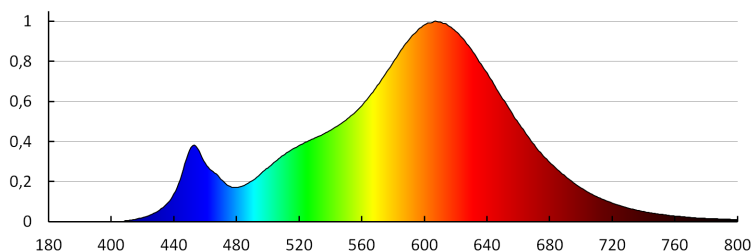

[s]: zanedbatelný

Doba nahřívání lampy na 95% [s]: <2

Ukazatel předčasného ukončení životnosti lampy: <5% po 1000h

Koeficient životnosti svítidla po uplynutí 6000h [%]: ≥90

Koeficient zadržení světelného toku na konci jmenovité životnosti [%]: ≥70

Koeficient udržení světelného toku po uplynutí 6000h [%]: ≥80

Prohlášení o ekvivalentnosti výkonu [W]: 60

Tvar světelného zdroje: Standardní

KANLUX S.A. (kat 33722) IQ-LEDDIM A60 7,3W-WW / LDC (Polar)