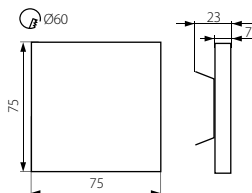

LIRIA LED

ORID LED

12V DC

≥20000

2 x 0,5mm²
18 cm

IP
20

ERC

CE

těleso svítidla: leštěná nerez

svítidlo je přizpůsobeno pro montáž do krabic s průměrem 60mm

SK

teleso svietidla: leštená nerez

svietidlo je prispôsobené pre montáž do krabic s priemerom 60mm