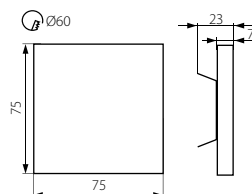

LIRIA LED

ORID LED

12V DC

≥20000

2 x 0,5mm²
18 cm

IP
20

ERC

CE

těleso svítidla: leštěná nerez

svítidlo je přizpůsobeno pro montáž do krabic s průměrem 60mm

SK

teleso svietidla: leštená nerez

svietidlo je prispôsobené pre montáž do krabic s priemerom 60mm