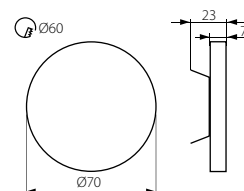

LIRIA LED

ORID LED

12V DC

≥20000

2 x 0,5mm²
18 cm

IP
20

ERC

CE

těleso svítidla: leštěná nerez

svítidlo je přizpůsobeno pro montáž do krabic s průměrem 60mm

SK

teleso svietidla: leštená nerez

svietidlo je prispôsobené pre montáž do krabic s priemerom 60mm