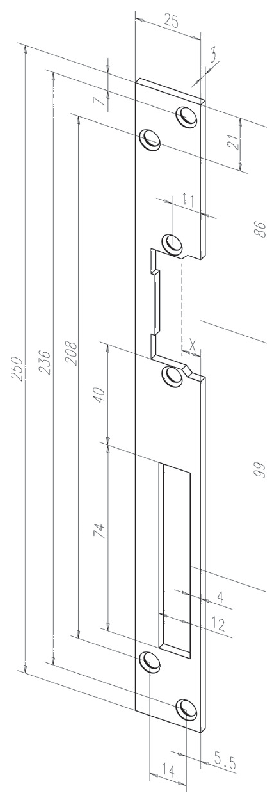

Příslušenství pro el. otvírače FAB Montážní lišty

Objednací číslo

Výrobek

lišta krátká 110

Objednací číslo

Výrobek

lišta rovná 250