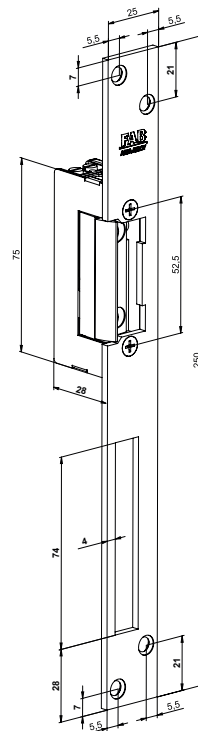

Elektrické otvírače FAB Profi se signalizací

FAB
ASSA ABLOY

Použití

- Řada 20 mm otvíračů se stavitelnou západkou.
- Široký výběr různých provedení otvírače.

Výhody

- Stavitelná západka u všech otvíračů
- Rozšířená záruka na 5 let
- Symetrický konstrukční tvar
- Cena výrobku
- Včetně dlouhé lišty 250 mm

Popis funkce

PROFI + signalizace

Je v poloze ODBLOKOVÁNO jen po dobu přivedení napájení. Mimo tuto dobu jsou dveře BLOKOVÁNY.

El. otvírač je vybaven mikrospínačem se svorkovnicí, který plně nahradí přídavné mag. kontakty instalované na dveřích. Délka vlastního těla zámku se signalizací je vyšší o 9 mm – mikrospínač.

PROFI + signalizace + mechanické odblokování

Umožňuje mechanické nastavení páčky do polohy ODBLOKOVÁNO nebo ZABLOKOVÁNO. V poloze ODBLOKOVÁNO je vhodný pro stálý průchod na neomezeně dlouhou dobu bez použití el. impulsu. Přepnutím páčky do polohy ZABLOKOVÁNO pracuje stejně jako standardní modely el. otvíračů FAB PROFÍ.

Odolnost proti vylomení	
Rozsah stavitelné západky	
Odběr cívek	
Maximální doba držení cívek pod napětím	
Rozsah pracovních teplot	
Obsah balení	

Objednací čísla

PROFI + signalizace

Objednací číslo
21211
211211
22411

Objednací číslo
21211MB
211211MB
22411MB