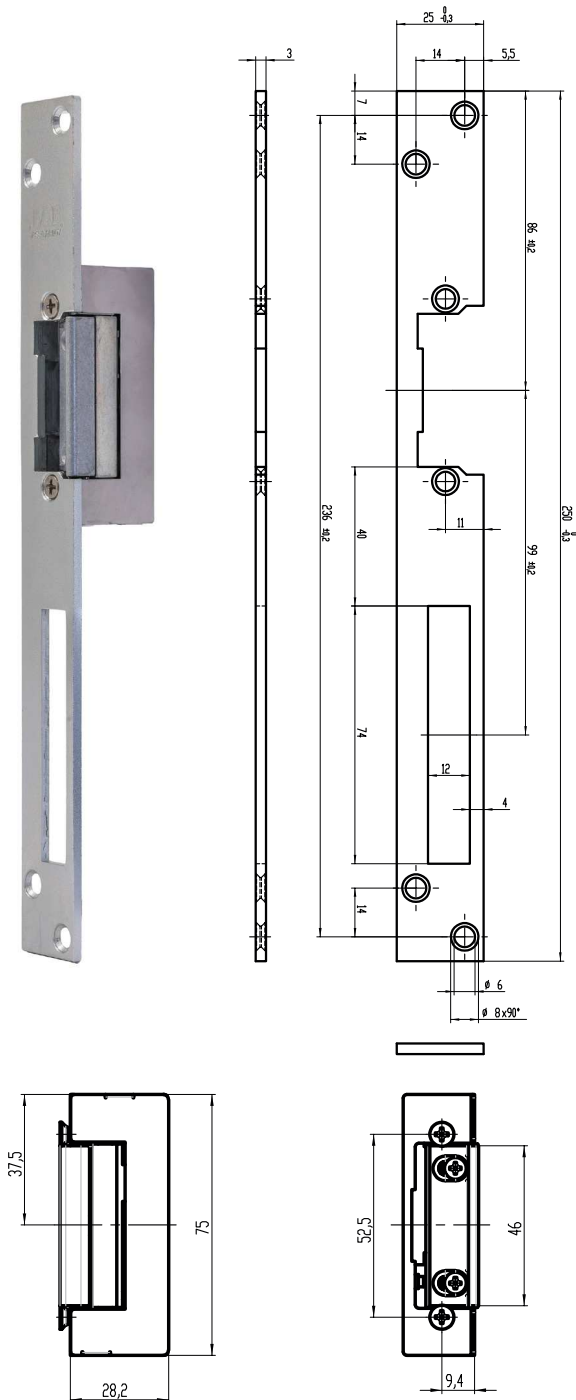

Použití

- Řada 20 mm otvíračů se stavitelnou západkou.
- Reverzní provedení otvíračů.

Výhody

- **Stavitelná západka u všech otvíračů**
- **Rozšířená záruka na 5 let**
- **Cena výrobku**
- **Symetrický konstrukční tvar**
- **Včetně dlouhé lišty 250 mm**

Popis funkce

PROFI reverzní

S opačnou funkcí otevření: reverzní el. otvírač je při přivedení napájení BLOKOVÁN – zajištěn. Při přerušení napájení je el. otvírač ODBLOKOVÁN – odjištěn. Základní rozměr reverzního el. zámku je stejný, jako všechny běžné modely el. otvíračů FAB PROFÍ.

PROFI reverzní + el. impulzem odjištěn pro jeden průchod

El. otvírač je v poloze ODBLOKOVÁNO po jakémkoliv přerušení napájení. Po obnovení dodávky proudu do el. zámku NEJSOU dveře BLOKOVÁNY. Čekají na první průchod nebo kontrolu objektu a poté při znovu uzavření dojde k opětovné BLOKACI zámku.

PROFI reverzní + signalizace

El. otvírač je navíc vybaven mikrospínačem se svorkovnicí, který plně nahradí přídavné mag. kontakty instalované na dveřích. Výška vlastního těla zámku se signalizací je vyšší o 9 mm mikrospínač.

Všechny el. otvírače se signalizací jsou dodávány na dlouhé liště.

Všechny reverzní el. otvírače lze napájet pouze stejnosměrným napětím!

Objednací čísla

PROFI reverzní

Pod napětím blokován, bez napětí průchozí

	Objednací číslo
	31211
	31411

	Objednací číslo
	31221

	Objednací číslo
	321211
	322411

Odolnost proti vylomení	
Rozsah stavitelné západky	
Odběr cívek (reverzní režim)	
Maximální doba držení cívek pod napětím	
Rozsah pracovních teplot	
Obsah balení