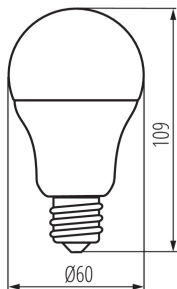

Světelný zdroj LED

Světelný zdroj LED s patičkou E27 firmy MILED0.

VŠEOBECNÉ ÚDAJE:**Barva:** bílá**Lampa je určena pro dekorativní osvětlení:** nevztahuje se**Možnost spolupráce se stmívačem:** ne**Šířka [mm]:** 60**Výška [mm]:** 109**Průměr [mm]:** 60**Hloubka [mm]:** 60**TECHNICKÉ ÚDAJE:****Jmenovité napětí [V]:** 220-240 AC**Jmenovitá frekvence [Hz]:** 50**Jmenovitý výkon [W]:** 9,5**Materiál:** plast**Materiál difuzoru:** plast**Zdroj světla:** A60**Typ diody:** LED SMD**Celkový jmenovitý světelný tok [lm]:** 1050**Barva světla:** bílá**Náhradní teplota chromatičnosti [K]:** 4000**Stálost barev v násobcích MacAdamovy elipsy:** ≤ 6 **Index podání barev:** 80**Jmenovitá životnost lampy [h]:** 15000**Počet cyklů zap/vyp:** ≥ 25000 **Jmenovitý úhel záření [°]:** 180**Nominální úhel záření [°]:** 180**Jmenovitý proud zdroje [mA]:** 80**Roční spotřeba energie [kWh]/1000h:** 10**Doba zapálení [s]:** $\leq 0,5$ **Doba nahřívání lampy na 60% plného světelného toku [s]:** zanedbatelný**Doba nahřívání lampy na 95% [s]:** < 2 **Ukazatel předčasného ukončení životnosti lampy:** $< 5\%$ po 1000h**Koeficient životnosti svítidla po uplynutí 6000h [%]:** ≥ 90 **Koeficient zadržení světelného toku na konci jmenovité životnosti [%]:** ≥ 70 **Koeficient udržení světelného toku po uplynutí 6000h [%]:** ≥ 80 **Prohlášení o ekvivalentnosti výkonu [W]:** 74**Tvar světelného zdroje:** Standardní