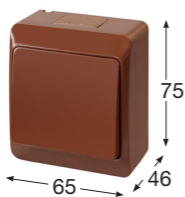

Obj.č. **5331-01** 1 12

Přepínač střídavý

- Řazení č. 6
- Materiál z ABS
- Barva těla - bílá
- Barva kolébky - černá

Obj.č. **5331-02** 1 12

Přepínač střídavý

- Řazení č. 6
- Materiál z ABS
- Barva těla - bílá
- Barva kolébky - bílá

Obj.č. **5331-06** 1 12

Přepínač střídavý

- Řazení č. 6
- Materiál z ABS
- Barva těla - hnědá
- Barva kolébky - hnědá

Obj.č. **5332-01** 1 12

Spínač sériový

- Řazení č. 5
- Materiál z ABS
- Barva těla - bílá
- Barva kolébky - černá

- Řazení č. 5
- Materiál z ABS
- Barva těla - hnědá
- Barva kolébky - hnědá

Obj.č. **5333-01** 1 12

Spínač dvoupólový

- Řazení č. 2
- Materiál z ABS
- Barva těla - bílá
- Barva kolébky - černá

Obj.č. **5333-02** 1 12

Spínač dvoupólový

- Řazení č. 2
- Materiál z ABS
- Barva těla - bílá
- Barva kolébky - bílá

Obj.č. **5333-06** 1 12

Spínač dvoupólový

- Řazení č. 2
- Materiál z ABS
- Barva těla - hnědá
- Barva kolébky - hnědá