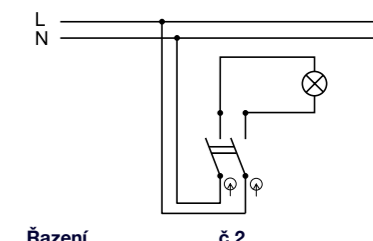

Galatea IP44

SPÍNAČE A ZÁSUVKY PRO NÁSTĚNNOU MONTÁŽ - GALATEA IP44

Obj.č. **5332-02** 1 12

Spínač sériový

- Řazení č. 5
- Materiál z ABS
- Barva těla - bílá
- Barva kolébky - bílá

Obj.č. **5332-06** 1 12

Spínač sériový

- Řazení č. 5
- Materiál z ABS
- Barva těla - hnědá
- Barva kolébky - hnědá

Obj.č. **5333-01** 1 12

Spínač dvoupólový

- Řazení č. 2
- Materiál z ABS
- Barva těla - bílá
- Barva kolébky - černá

Obj.č. **5333-02** 1 12

Spínač dvoupólový

- Řazení č. 2
- Materiál z ABS
- Barva těla - bílá
- Barva kolébky - bílá

Obj.č. **5333-06** 1 12

Spínač dvoupólový

- Řazení č. 2
- Materiál z ABS
- Barva těla - hnědá
- Barva kolébky - hnědá