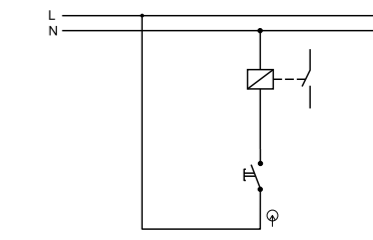

Obj.č. **5336-01** 1 12

Tlačítko ovládací se symbolem “světlo”

- Řazení č. 1/0
- Materiál z ABS
- Barva těla - bílá
- Barva kolébky - černá