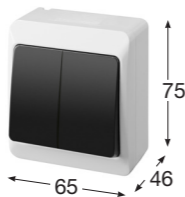

Obj.č. **5331-01** 1 12

Přepínač střídavý

- Řazení č. 6
- Materiál z ABS
- Barva těla - bílá
- Barva kolébky - černá

Obj.č. **5331-02** 1 12

Přepínač střídavý

- Řazení č. 6
- Materiál z ABS
- Barva těla - bílá
- Barva kolébky - bílá

Obj.č. **5331-06** 1 12

Přepínač střídavý

- Řazení č. 6
- Materiál z ABS
- Barva těla - hnědá
- Barva kolébky - hnědá

Obj.č. **5332-01** 1 12

Spínač sériový

- Řazení č. 5
- Materiál z ABS
- Barva těla - bílá
- Barva kolébky - černá

Galatea IP44

SPÍNAČE A ZÁSUVKY PRO NÁSTĚNNOU MONTÁŽ - GALATEA IP44

Obj.č. **5332-02** 1 12

Spínač sériový

- Řazení č. 5
- Materiál z ABS
- Barva těla - bílá
- Barva kolébky - bílá

Obj.č. **5332-06** 1 12

Spínač sériový

- Řazení č. 5
- Materiál z ABS
- Barva těla - hnědá
- Barva kolébky - hnědá

Obj.č. **5333-01** 1 12

Spínač dvoupólový

- Řazení č. 2
- Materiál z ABS
- Barva těla - bílá
- Barva kolébky - černá

Obj.č. **5333-02** 1 12