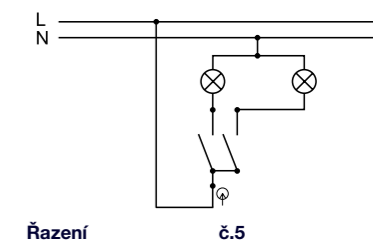

Galatea IP44

SPÍNAČE A ZÁSUVKY PRO NÁSTĚNNOU MONTÁŽ - GALATEA IP44

Obj.č. **5332-02** 1 12

Spínač sériový

- Řazení č. 5
- Materiál z ABS
- Barva těla - bílá
- Barva kolébky - bílá

Obj.č. **5332-06** 1 12

Spínač sériový

- Řazení č. 5
- Materiál z ABS
- Barva těla - hnědá
- Barva kolébky - hnědá

Obj.č. **5333-01** 1 12

Spínač dvoupólový

- Řazení č. 2
- Materiál z ABS
- Barva těla - bílá
- Barva kolébky - černá

Obj.č. **5333-02** 1 12