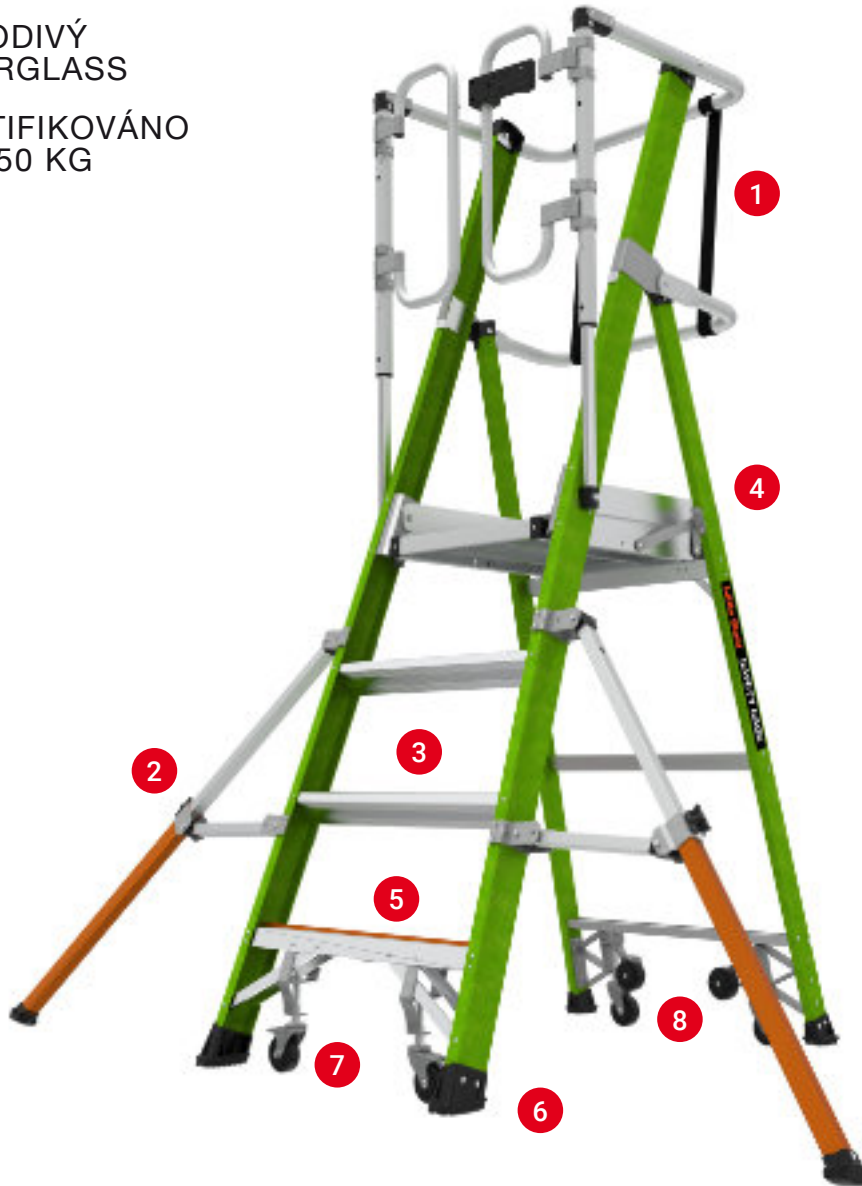

KOMBINOVANÉ ŽEBŘÍKY

VÍCEÚČELOVÉ ŽEBŘÍKY

SCHŮDKOVÉ ŽEBŘÍKY

SCHŮDKOVÉ STOLÍČKY

VÝSUVNÉ ŽEBŘÍKY

PLOŠINOVÉ ŽEBŘÍKY

PŘÍSLUŠENSTVÍ

FIBERGLASS

# SAFETY CAGE™ 2.0

NEVODIVÝ  
FIBERGLASS

CERTIFIKOVÁNO  
NA 150 KG