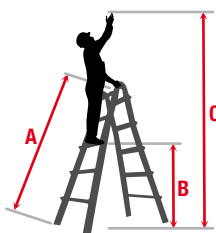

VYROVNÁVAČ NOHOU PRO REVOLUTION A XTREME

Vyrovnávač nohou, příslušenství pro kloubové výsuvné žebříky Revolution a Xtreme

ČÍSLO ARTIKLU 12106-406

Všechny nabízené žebříky a příslušenství od Little Giant Ladders® vyhovují normám EN 131 a splňují nebo překračují všechny standardy.

Popis, vyobrazení a technické parametry se mohou v době expedice lišit.