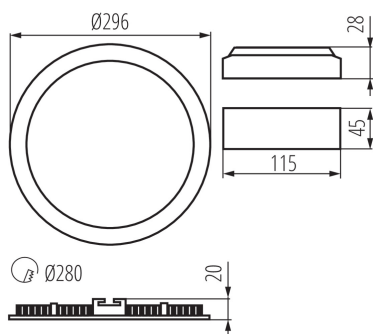

Výška [mm]: 20

Průměr [mm]: 296

Délka vodiče [m]: 0.05

Integrovaný LED zdroj světla: ano

TECHNICKÉ ÚDAJE:

Jmenovité napětí [V]: 220-240 AC

Jmenovitá frekvence [Hz]: 50

Maximální výkon [W]: 24

Typ přípojky: volné konce kabelů

Průřez kabelu [mm²]: 0.75

Doba nahřívání lampy [s]: ≤ 1

Doba zapálení lampy [s]: $\leq 0,5$

Stupeň krytí IP: 44/20

33524 ROUNDA V2LED24W-WW-W

Svítidlo typu downlight