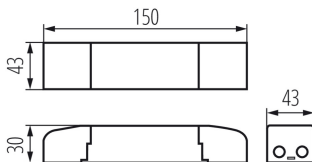

28515 BLINGO DALI SET 38W

Napájení LED

Stmívatelný transformátor DALI pro svítidla BLINGO 38W.

VŠEOBECNÉ ÚDAJE:

Barva: bílá

Místo použití: uvnitř

Možnost montáže na normálně hořlavé povrchy: ano

Možnost spolupráce se stmívačem: DALI

TECHNICKÉ ÚDAJE:

Jmenovité napětí [V]: 220-240 AC

Jmenovitá frekvence [Hz]: 50/60

λ : 0,98

Maximální výkon [W]: 45

Třída ochrany před úrazem elektrickým proudem: II

Materiál: plast

Typ přípojky: svorkovnice

Výstupní proud - sec [ma]: 800

Stupeň krytí IP: 20

Tc [°C]: 85