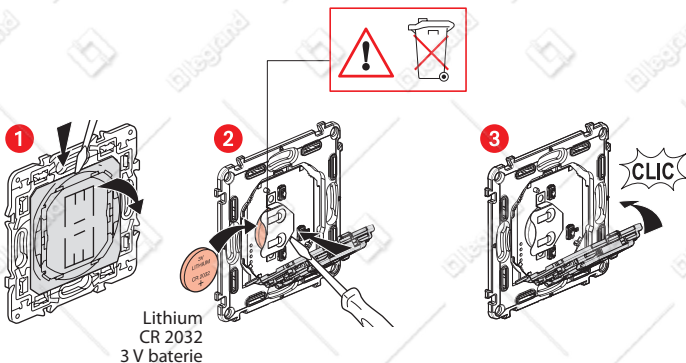

Instalujte bezdrátový spínač

Pro spárování bezdrátového spínače s drátovými přístroji ve vaší instalaci čtěte pokyny:

- -v návodu **startovacího kitu**
- -v **aplikaci Legrand Home + Control (Nastavení/Přidat přístroj)**
- -případně v návodech na **www.legrand.cz**

Výměna baterie

ZJEDNODUŠENÉ EU PROHLÁŠENÍ O SHODĚ

Níže podepsaný,

Legrand

prohlašuje že rádio-elektronické zařízení popisované
v tomto návodu odpovídá nařízení 2014/53/EU.

Plný text tohoto EU prohlášení
je dostupný na stránce:

www.legrandoc.com