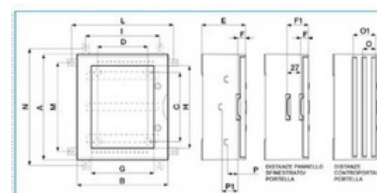

## Rozváděčová skříň s plnými dveřmi; velikost 02 (428x325x183)

**Objednací kód: IP-VTR 02 CIECO 04602**

Šířka (mm): **428**  
 Hloubka (mm): **183**  
 Provedení povrchu: **Ostatní**  
 Číslo RAL: **7035**  
 Montážní deska hloubkově nastavitelná: **Ne**  
 Nástěnná montáž možná: **Ano**  
 Montáž do jádrové omítky: **Ne**  
 Počet dveří: **1**  
 Vhodné pro postavení venku: **Ano**  
 S průhlednými dvířky: **Ne**  
 Výška (mm): **325**

Se zadními dvířky: **Ne**  
 Materiál: **Plast**  
 Barva: **Šedá**  
 S montážní deskou: **Ne**  
 Podlahová montáž možná: **Ne**  
 Montáž na omítku: **Ne**  
 Připojitelné: **Ano**  
 Vhodné pro 19 palcovou vestavbu: **Ne**  
 Stupeň krytí (IP): **IP65**  
 S ventilačními dvířky: **Ne**

**IP-CP 03 04632**

**Vnitřní dveře; velikost 04.**

**IP-CP 04 04633**

**Vnitřní dveře; velikost 05.**

**IP-CP 05 04634**

**Vnitřní dveře; velikost 06.**

**IP-CP 06 04635**

**výškově nastavitelná DIN lišta - bez štítu**

**IP-DIN 18 ZPF 04661**

Výškově nastavitelná DIN-lišta se štítem; velikost 12.

IP-PS VTR 12 04640

Výškově nastavitelná DIN-lišta se štítem; velikost 18.

IP-PS VTR 18 04641

Zámek dveří pro skříně PEDRO, s univerzálním klíčem.