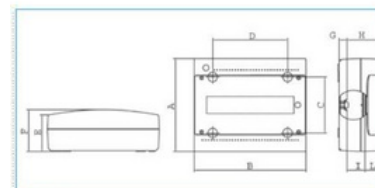

Montáž na omítku: **Ano**

Připojitelné: **Ano**

Vhodné pro 19 palcovou vestavbu: **Ne**

Stupeň krytí (IP): **IP40**

S ventilačními dvířky: **Ne**

Hloubka (mm): **111**

Quote:

A: 250	I: 48
B: 300	L: 42
C: 150	
D: 230	
E: 98	
F: 113	
G: 21	
H: 90	