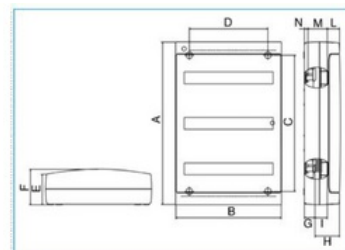

rozdávěčová skříň IP40 DESIGN vč. svorkovnic**Objednací kód: IP-IP40 DSG 54 W 04090.S**Výška (mm): **625**Materiál: **Plast**Barva: **Bílá**S montážní deskou: **Ne**Nástěnná montáž možná: **Ano**Montáž do jádrové omítky: **Ne**Počet dveří: **Bez dveří**Vhodné pro postavení venku: **Ne**S průhlednými dvířky: **Ne**Se zadními dvířky: **Ne**Šířka (mm): **408**Provedení povrchu: **Ostatní**Číslo RAL: **9001**Montážní deska hloubkově nastavitelná: **Ne**Montáž na omítku: **Ano**Připojitelné: **Ano**Vhodné pro 19 palcovou vestavbu: **Ne**Stupeň krytí (IP): **IP40**S ventilačními dvířky: **Ne**Hloubka (mm): **135**