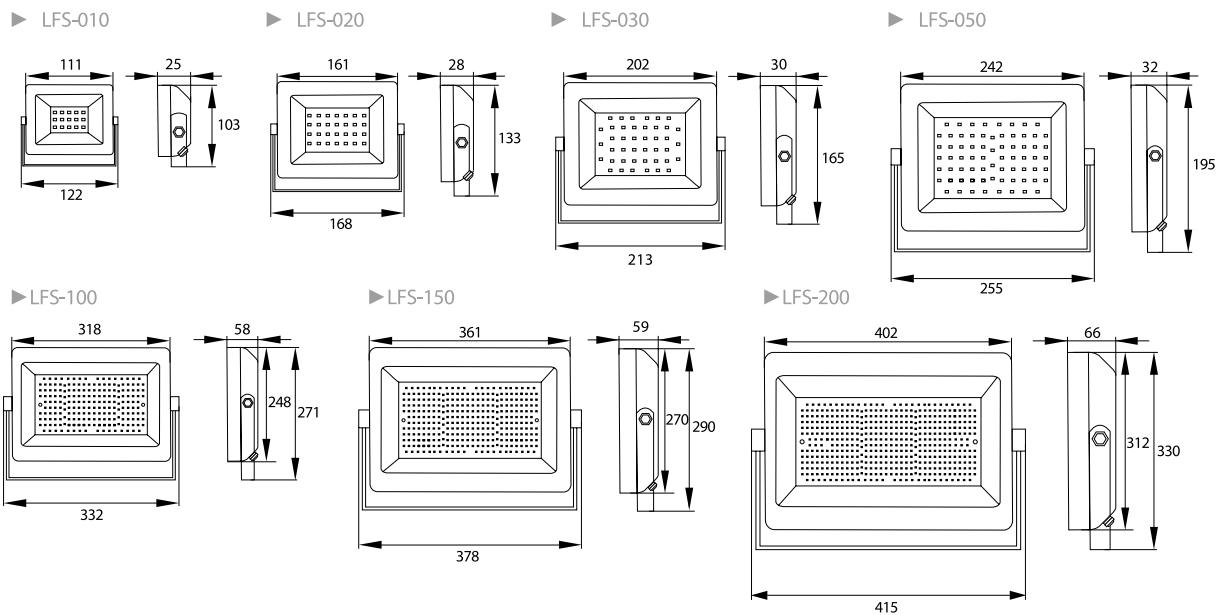

## LFS LOFOT

LED FLOODLIGHT  
LED FLUTLICHTFLUTER  
ПРОЖЕКТОР LED  
PLOŠNÉ SVÍTIDLO LED

- 230V 50Hz
- PF > 0,9
- 3500K 6000K
- CRI Ra ≥ 70
- 120°
- 25000h
- 20000x
- IK 08
- 35°C  
-15°C
- IP 65

MATERIAŁ ► stop aluminium, szkło hartowane

MATERIAL ► aluminum alloy, tempered glass

MATERIAL ► aluminiumlegierung, gehärtetes glas

МАТЕРИАЛ ► алюминиевый сплав, закаленное стекло

MATERIÁL ► hliník, tvrzené sklo

wbudowane diody LED

radiator odprowadzający ciepło

EAN

5900280921123  
5900280919892  
5900280921130  
5900280919908  
5900280921147  
5900280919915  
5900280921154  
5900280919922  
5900280924254  
5900280924261  
5900280924278

opakowanie

1/50  
1/50  
1/20  
1/20  
1/20  
1/20  
1/10  
1/10  
1/10  
1/10  
1/10