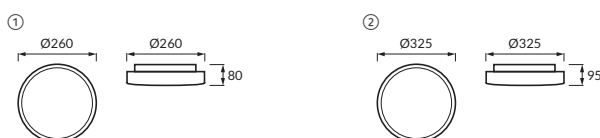

LUX

50 - 500

DIM

0 - 30%

TIME

10s - 30min

Icon	01234	ABCDE	Light Bulb	Light Bulb	Light Bulb	Light Bulb	Barcode
①	03531	SOLA LED MVS 12W 4000K	12 W	1120 lm	biały	neutralna biała	5901477335310
②	03532	SOLA LED MVS 16W 4000K	16 W	1504 lm	biłá biela	neutrál ní biłá neutrál na biela	5901477335327

Materiał / Materiál / Material

PL: blacha stalowa, tworzywo sztuczne
CZ: kovový výlisek, plast
SK: kovový výlisek, plast

Uwagi / Komentář / Komentäre

PL: zasięg wykrywania ruchu <1,8m; 3,4m; 4,8 m; 6,2m
CZ: rozsah detekce pohybu <1,8m; 3,4m; 4,8 m; 6,2m
SK: rozsah detekcie pohybu <1,8m; 3,4m; 4,8 m; 6,2m

PL: kąt działania czujnika 360°
CZ: pracovní úhel senzoru 360°
SK: pracovný uhol snímač 360°

Uwagi / Komentář / Komentäre

PL: załączenie przy świetle <50 lx; 100 lx; 300 lx; 500 lx; OFF
CZ: zapnutí na světle <50 lx; 100 lx; 300 lx; 500 lx; OFF
SK: zapnutie pri svetle <50 lx; 100 lx; 300 lx; 500 lx; OFF